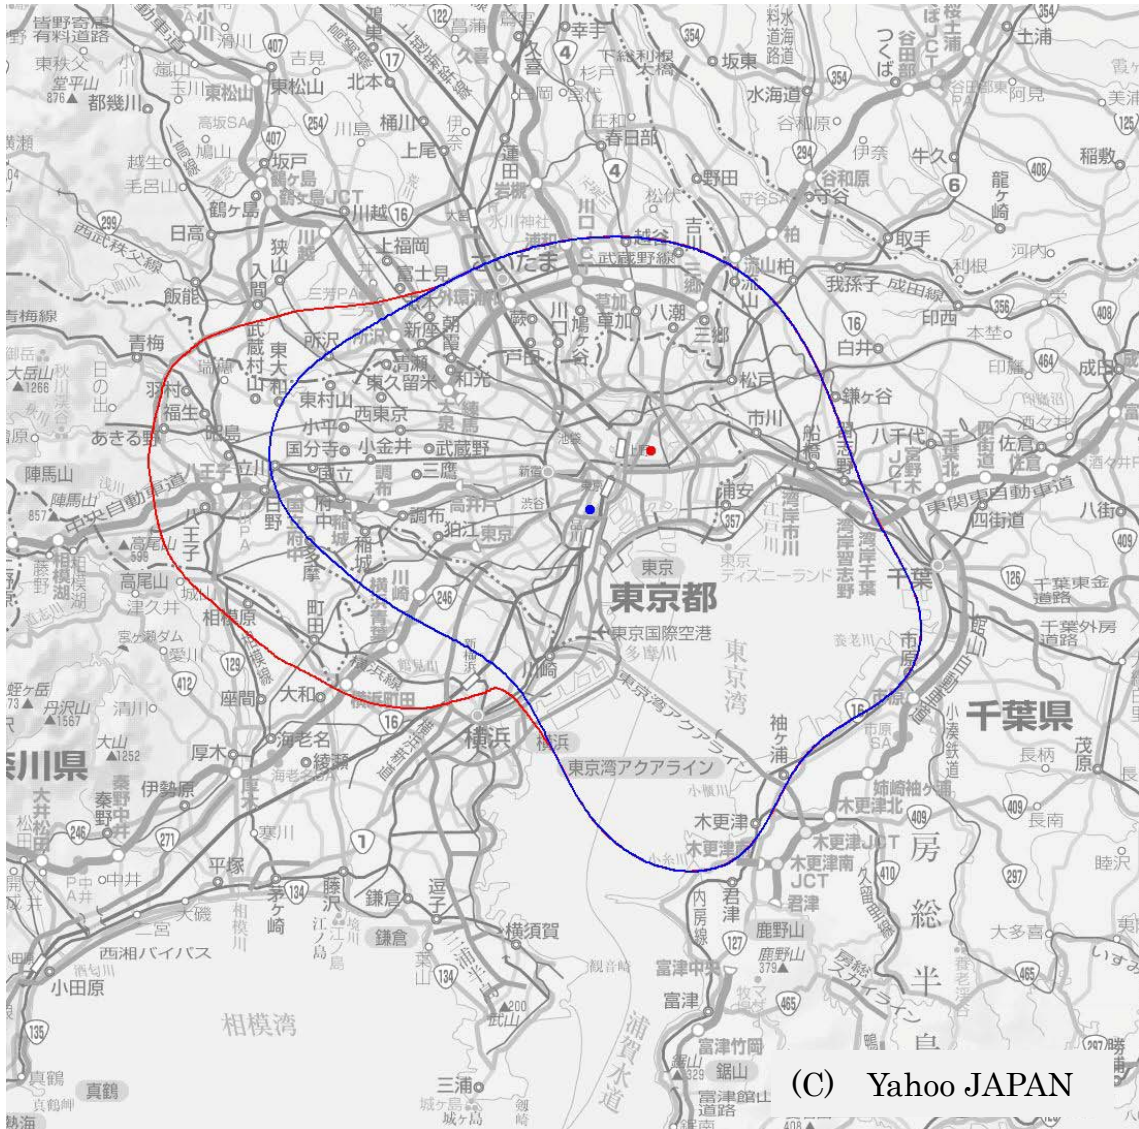

地上デジタルテレビ放送のエリアの目安（東京圏域東京親局）

＜平成24年放送開始・平成25年完全切替予定＞

赤：東京スカイツリー（新タワー）

青：東京タワー（現タワー）

地図の利用については、ヤフー株式会社の許可を得て地図ソフト「プロアトラス」を利用しています。

注1 エリアは、電波法令に規定する「放送区域」を表しており、地上10メートルの高さで、送信所からの放送波の電界強度が1mV/m以上得られる区域として算出されたものです。

2 エリア内であっても、地形やビル陰等により電波が遮られる場合など、視聴できないことがあります。