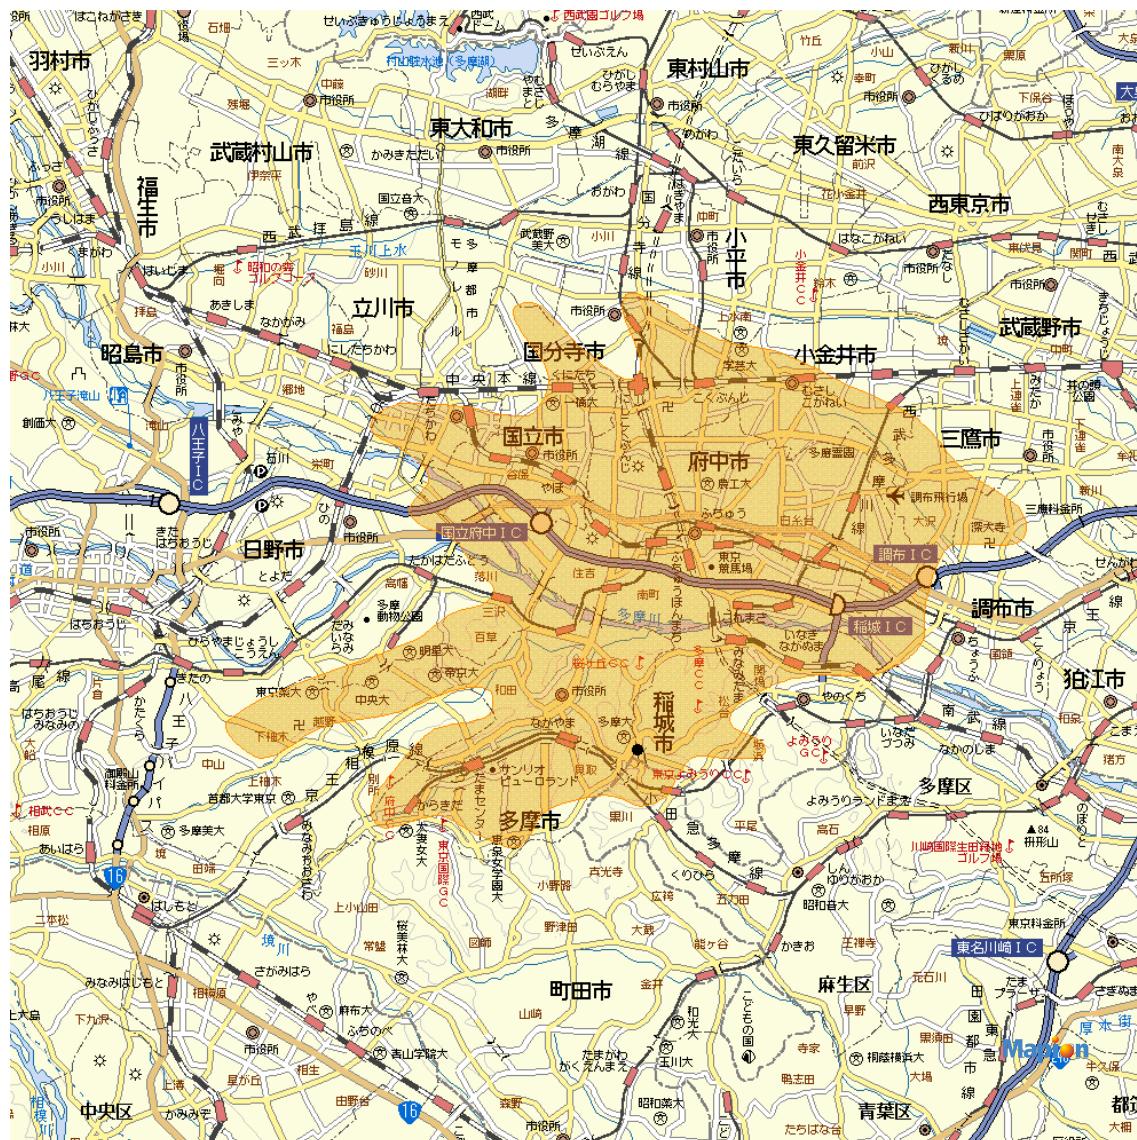

地上デジタルテレビ放送のエリア（東京都永山中継局）

<平成22年6月30日開局予定>

MAPDATA : AlpsMAP (C) Mapion

Mapion

- 放送のエリア
- 送信所
(多摩市聖ヶ丘5丁目)
- 偏波面 水平偏波

放送局名	リモコン番号	周波数
日本放送協会（総合）	1	13ch
日本放送協会（教育）	2	15ch
日本テレビ放送網	4	36ch
テレビ朝日	5	43ch
TBSテレビ	6	39ch
テレビ東京	7	44ch
フジテレビジョン	8	41ch
東京メトロポリタン テレビジョン	9	17ch

注1 エリアは、電波法令に規定する「放送区域」を表しており、地上10メートルの高さで、送信所からの放送波の電界強度が1mV/m以上得られる区域として算出されたものです。

2 エリア内であっても、地形やビル陰等により電波が遮られる場合など、視聴できないことがあります。