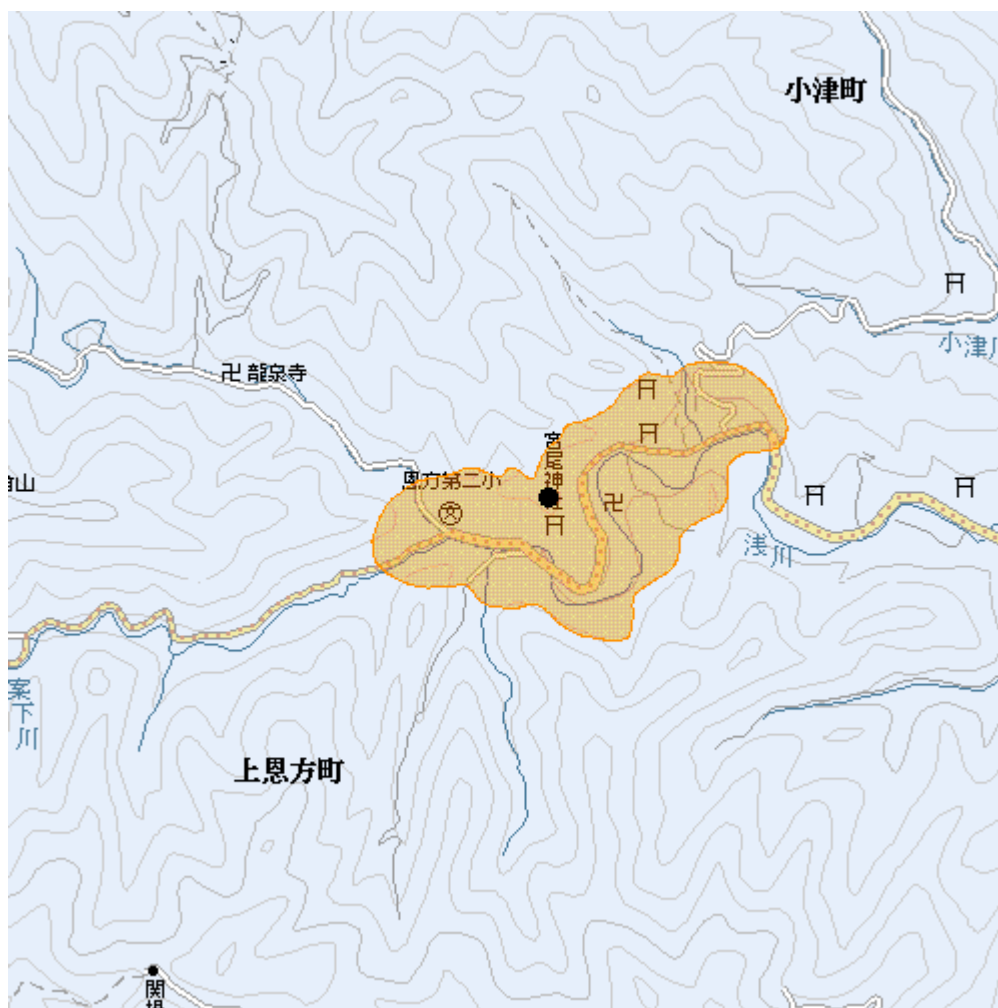

地上デジタルテレビ放送のエリア（東京都八王子上恩方中継局）

<平成21年12月21日開局予定>

- 放送のエリア
- 送信所
(八王子市上恩方町)
- 偏波面 水平偏波

放送局名	リモコン番号	周波数
日本放送協会（総合）	1	29ch
日本放送協会（教育）	2	31ch
日本テレビ放送網	4	35ch
テレビ朝日	5	39ch
TBSテレビ	6	36ch
テレビ東京	7	40ch
フジテレビジョン	8	37ch

- 注1 エリアは、電波法令に規定する「放送区域」を表しており、地上10メートルの高さで、送信所からの放送波の電界強度が1mV/m以上得られる区域として算出されたものです。
- 2 エリア内であっても、地形やビル陰等により電波が遮られる場合など、視聴できないことがあります。