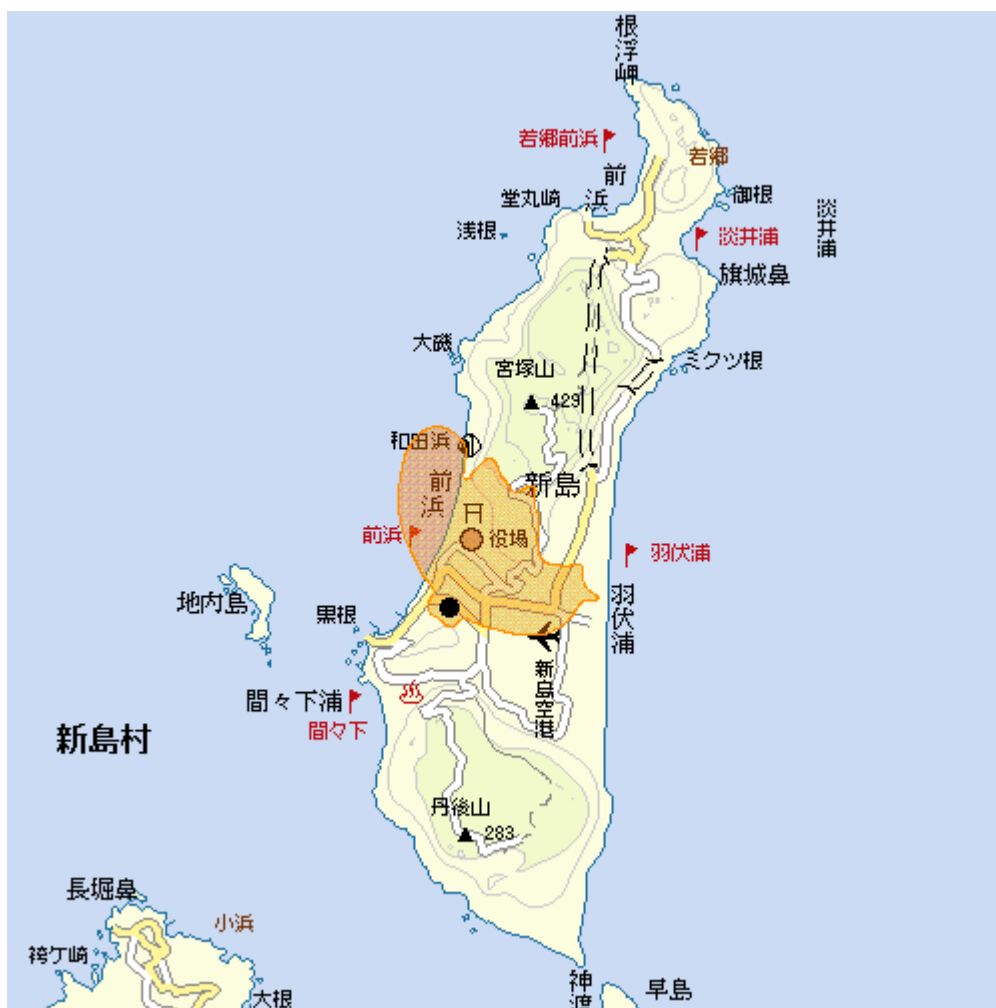

地上デジタルテレビ放送のエリア（東京都新島本村中継局）

<平成21年12月21日開局予定>

- 放送のエリア
- 送信所
(新島村字瀬戸山)
- 偏波面 垂直偏波

放送局名	リモコン番号	周波数
日本放送協会（総合）	1	27ch
日本放送協会（教育）	2	26ch
日本テレビ放送網	4	25ch
テレビ朝日	5	24ch
TBSテレビ	6	22ch
テレビ東京	7	23ch
フジテレビジョン	8	21ch
東京メトロポリタンテレビジョン	9	20ch

注1 エリアは、電波法令に規定する「放送区域」を表しており、地上10メートルの高さで、送信所からの放送波の電界強度が1mV/m以上得られる区域として算出されたものです。

注2 エリア内であっても、地形やビル陰等により電波が遮られる場合など、視聴できないことがあります。