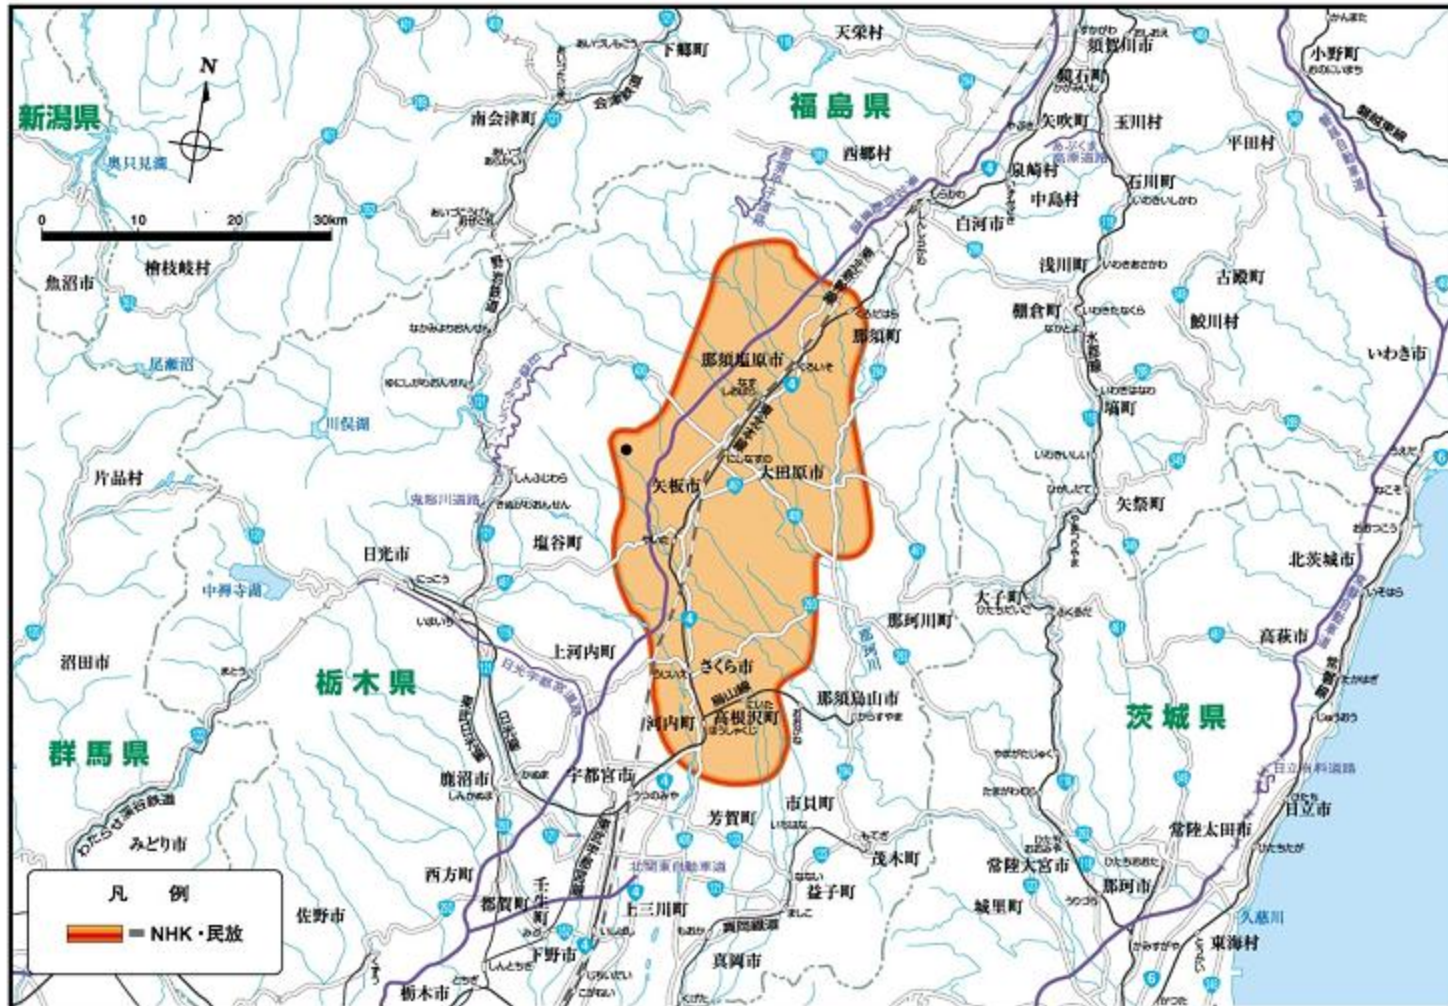

地上デジタルテレビ放送のエリア（栃木県矢板中継局）

<平成18年12月1日開局予定>

放送のエリア

送信所

放送局名	リモコン番号	周波数
NHK（総合）	1	47ch
NHK（教育）	2	39ch
とちぎテレビ	3	29ch
日本テレビ	4	19ch
テレビ朝日	5	17ch
TBS	6	15ch
テレビ東京	7	18ch
フジテレビジョン	8	35ch

注1 エリアは、電波法令に規定する「放送区域」を表しており、地上10メートルの高さで、送信所からの放送波の電界強度が1mV/m以上得られる区域として算出されたものです。

2 エリア内であっても、地形やビル陰等により電波が遮られる場合など、視聴できないことがあります。