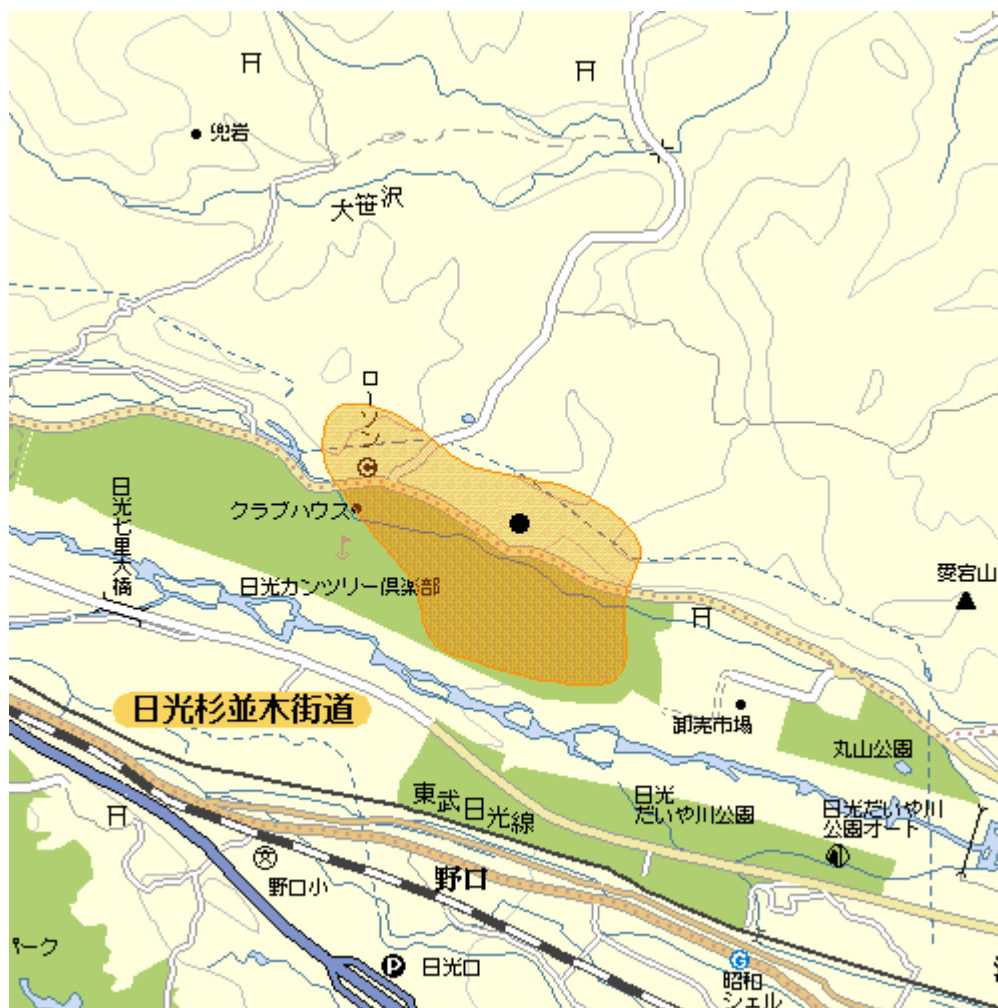

地上デジタルテレビ放送のエリア（栃木県日光広久保中継局）

<平成21年12月25日開局予定>

- 放送のエリア
- 送信所
(日光市所野)
- 偏波面 水平偏波

放送局名	リモコン番号	周波数
日本放送協会（総合）	1	20ch
日本放送協会（教育）	2	13ch
とちぎテレビ	3	32ch
日本テレビ放送網	4	14ch
テレビ朝日	5	28ch
TBSテレビ	6	16ch
テレビ東京	7	30ch
フジテレビジョン	8	19ch

注1 エリアは、電波法令に規定する「放送区域」を表しており、地上10メートルの高さで、送信所からの放送波の電界強度が1mV/m以上得られる区域として算出されたものです。

2 エリア内であっても、地形やビル陰等により電波が遮られる場合など、視聴できないことがあります。