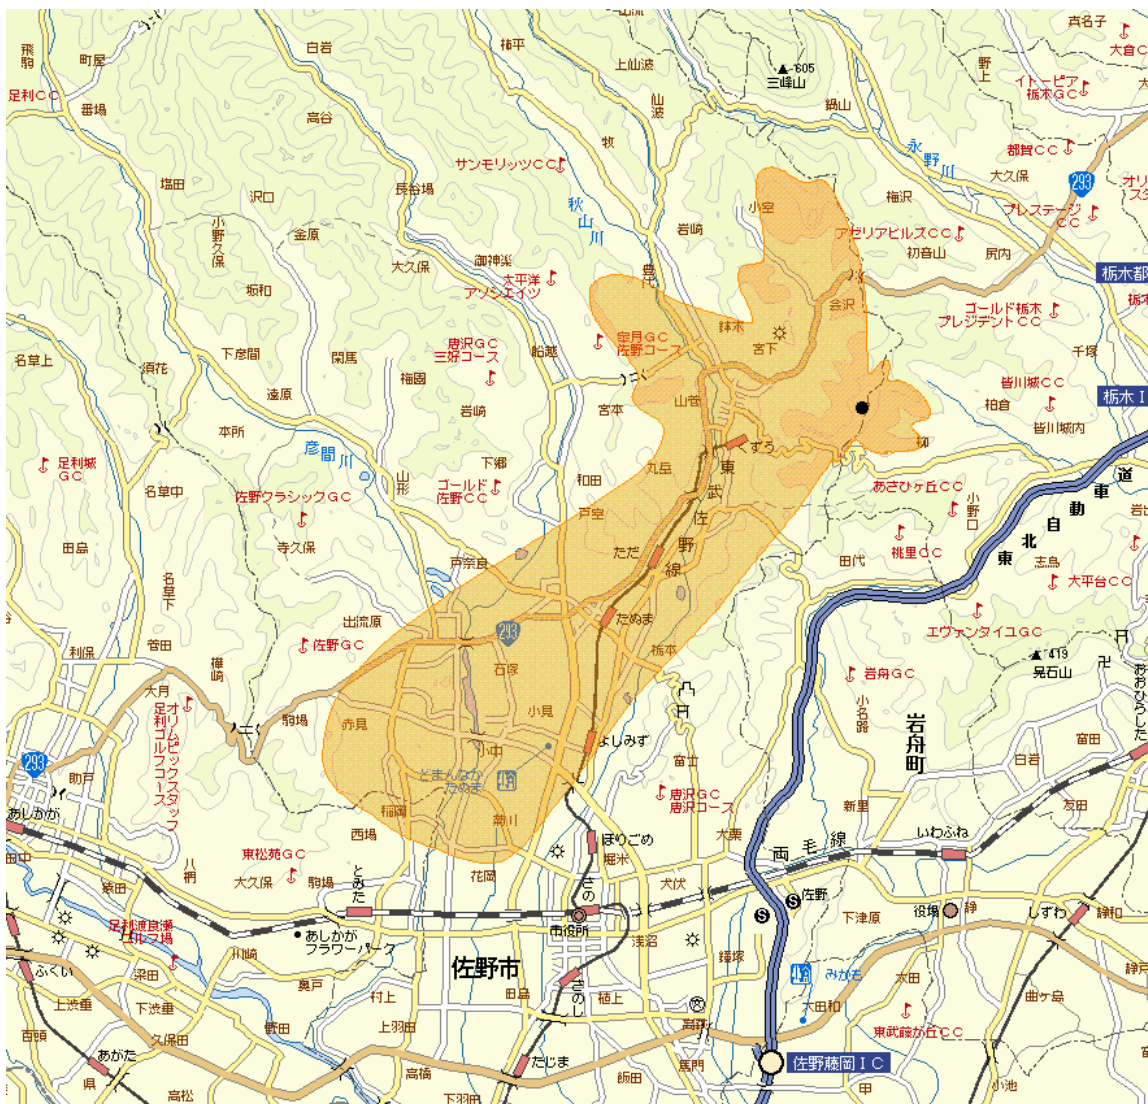

# 地上デジタルテレビ放送のエリア（栃木県葛生中継局）

＜平成20年12月26日開局予定＞

 放送のエリア

● 送信所

(佐野市長坂町)

偏波面 垂直偏波

| 放送局名   | リモコン番号 | 周波数  |
|--------|--------|------|
| とちぎテレビ | 3      | 29ch |

- 注1 エリアは、電波法令に規定する「放送区域」を表しており、地上10メートルの高さで、送信所からの放送波の電界強度が1mV/m以上得られる区域として算出されたものです。
- 2 エリア内であっても、地形やビル陰等により電波が遮られる場合など、視聴できないことがあります。