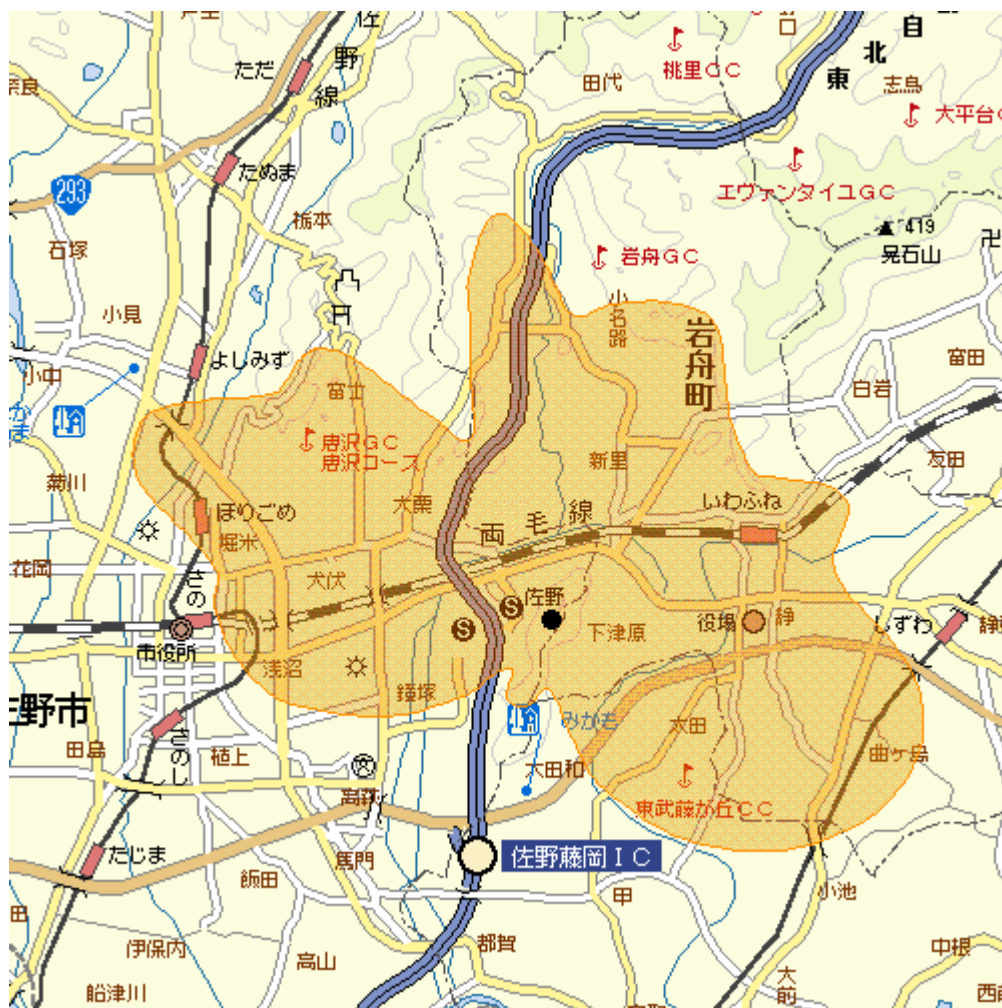

# 地上デジタルテレビ放送のエリア（栃木県岩舟中継局）

＜平成21年12月25日開局予定＞

- 放送のエリア
- 送信所  
(岩舟町大字下津原)
- 偏波面 垂直偏波

放送局名	リモコン番号	周波数
とちぎテレビ	3	14ch

注1 エリアは、電波法令に規定する「放送区域」を表しており、地上10メートルの高さで、送信所からの放送波の電界強度が1mV/m以上得られる区域として算出されたものです。

2 エリア内であっても、地形やビル陰等により電波が遮られる場合など、視聴できないことがあります。