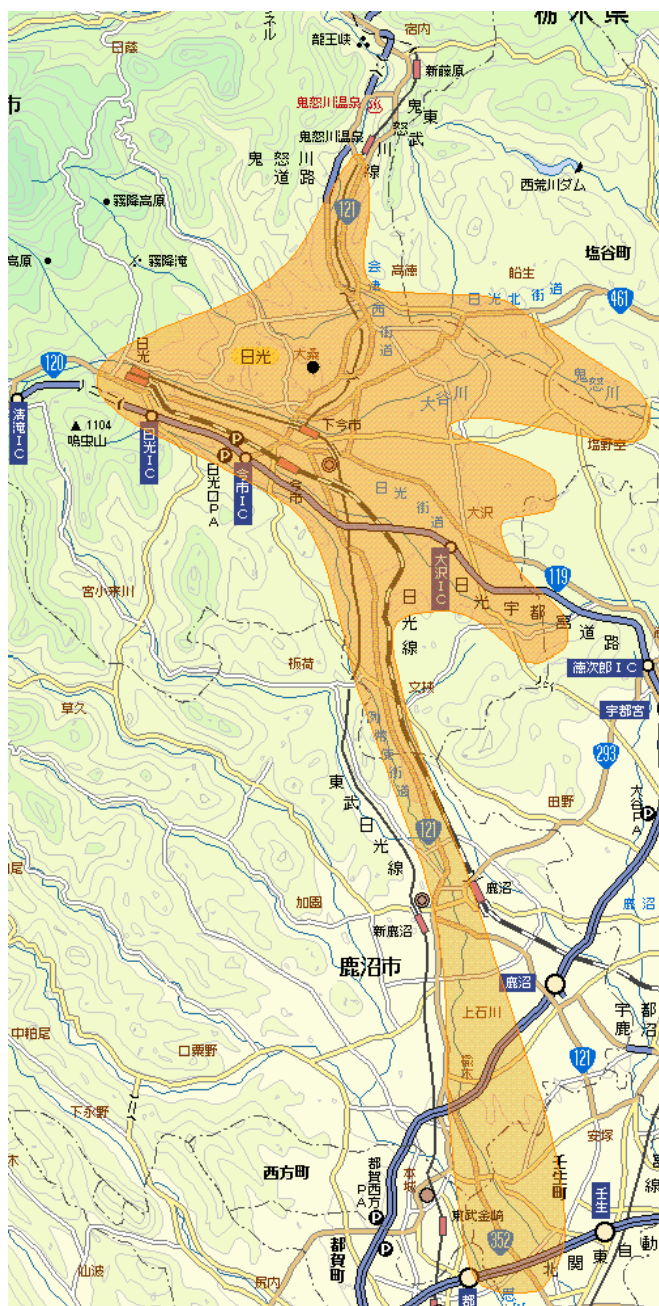

## 地上デジタルテレビ放送のエリア（栃木県 今市中継局）

<平成20年3月3日開局予定>

- 放送のエリア
- 送信所（日光市倉ヶ崎）
- 偏波面 水平偏波

放送局名	リモコン番号	周波数
日本放送協会（総合）	1	47ch
日本放送協会（教育）	2	26ch
とちぎテレビ	3	29ch
日本テレビ	4	25ch
テレビ朝日	5	24ch
東京放送	6	22ch
テレビ東京	7	23ch
フジテレビジョン	8	21ch

- 注1 エリアは、電波法令に規定する「放送区域」を表しており、地上10メートルの高さで、送信所からの放送波の電界強度が1mV/m以上得られる区域として算出されたものです。
- 2 エリア内であっても、地形やビル陰等により電波が遮られる場合など、視聴できないことがあります。