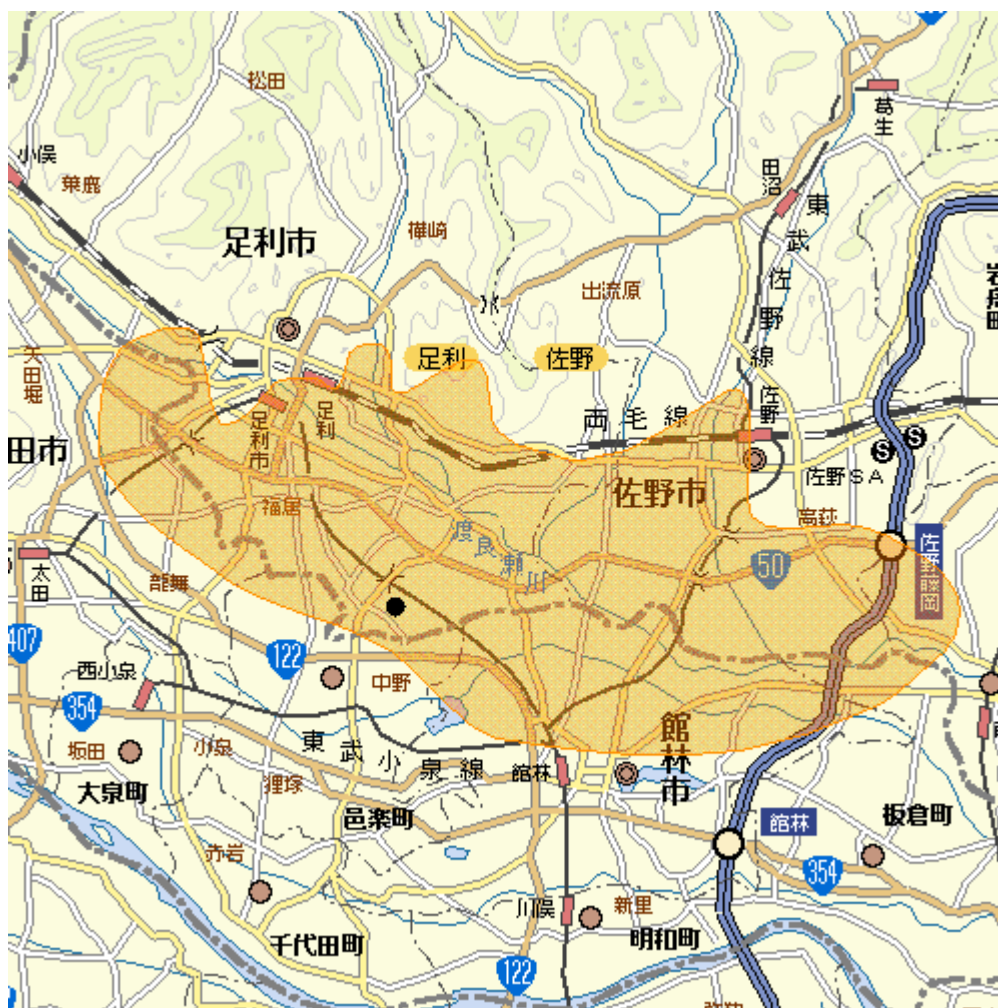

地上デジタルテレビ放送のエリア（栃木県足利中継局）

<平成19年12月25日開局予定>

放送のエリア

- 送信所（羽刈町）

偏波面 垂直偏波

放送局名	リモコン番号	周波数
NHK（総合）	1	46ch
NHK（教育）	2	26ch
とちぎテレビ	3	29ch
日本テレビ	4	25ch
テレビ朝日	5	24ch
東京放送	6	22ch
テレビ東京	7	23ch
フジテレビジョン	8	21ch

- 注1 エリアは、電波法令に規定する「放送区域」を表しており、地上10メートルの高さで、送信所からの放送波の電界強度が1mV/m以上得られる区域として算出されたものです。
- 2 エリア内であっても、地形やビル陰等により電波が遮られる場合など、視聴できないことがあります。