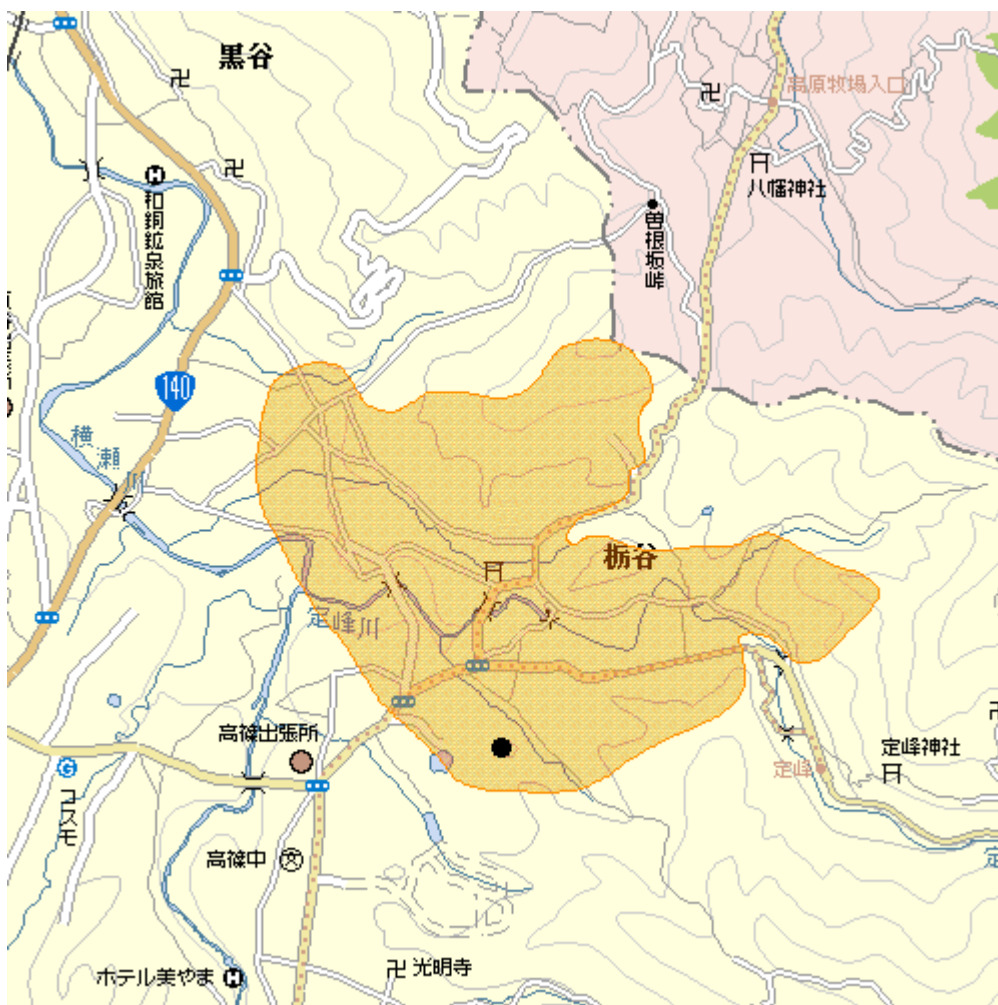

## 地上デジタルテレビ放送のエリア（埼玉県秩父栃谷中継局）

&lt;平成21年12月21日開局予定&gt;

- 放送のエリア  
 ● 送信所  
 （秩父市栃谷）  
 偏波面 垂直偏波

放送局名	リモコン番号	周波数
日本放送協会（総合）	1	19ch
日本放送協会（教育）	2	17ch
テレビ埼玉	3	15ch
日本テレビ放送網	4	30ch
テレビ朝日	5	48ch
TBSテレビ	6	39ch
テレビ東京	7	50ch
フジテレビジョン	8	51ch

注1 エリアは、電波法令に規定する「放送区域」を表しており、地上10メートルの高さで、送信所からの放送波の電界強度が1mV/m以上得られる区域として算出されたものです。

2 エリア内であっても、地形やビル陰等により電波が遮られる場合など、視聴できないことがあります。