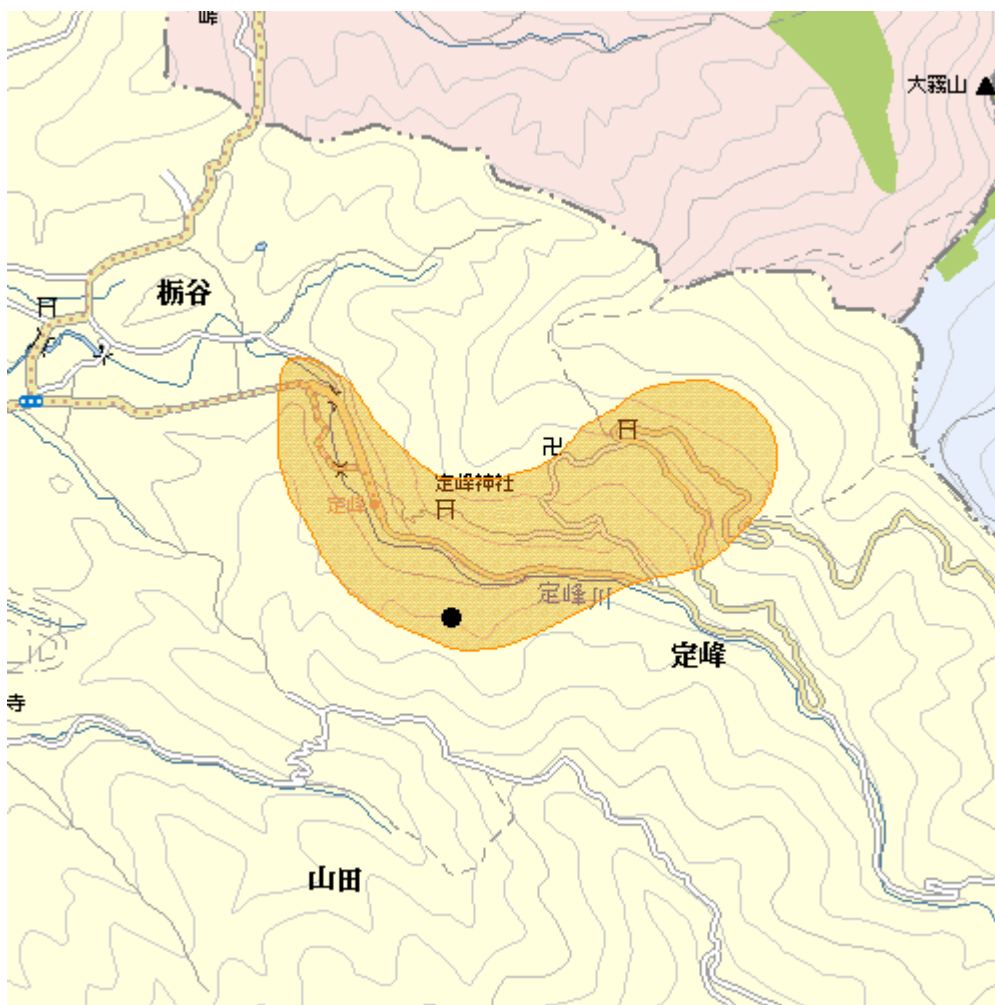

## 地上デジタルテレビ放送のエリア（埼玉県秩父定峰中継局）

&lt;平成21年12月21日開局予定&gt;

- 放送のエリア
- 送信所  
(秩父市定峰)
- 偏波面 垂直偏波

放送局名	リモコン番号	周波数
日本放送協会（総合）	1	19ch
日本放送協会（教育）	2	17ch
テレビ埼玉	3	15ch
日本テレビ放送網	4	30ch
テレビ朝日	5	48ch
TBSテレビ	6	39ch
テレビ東京	7	50ch
フジテレビジョン	8	51ch

- 注1 エリアは、電波法令に規定する「放送区域」を表しており、地上10メートルの高さで、送信所からの放送波の電界強度が1mV/m以上得られる区域として算出されたものです。
- 2 エリア内であっても、地形やビル陰等により電波が遮られる場合など、視聴できないことがあります。