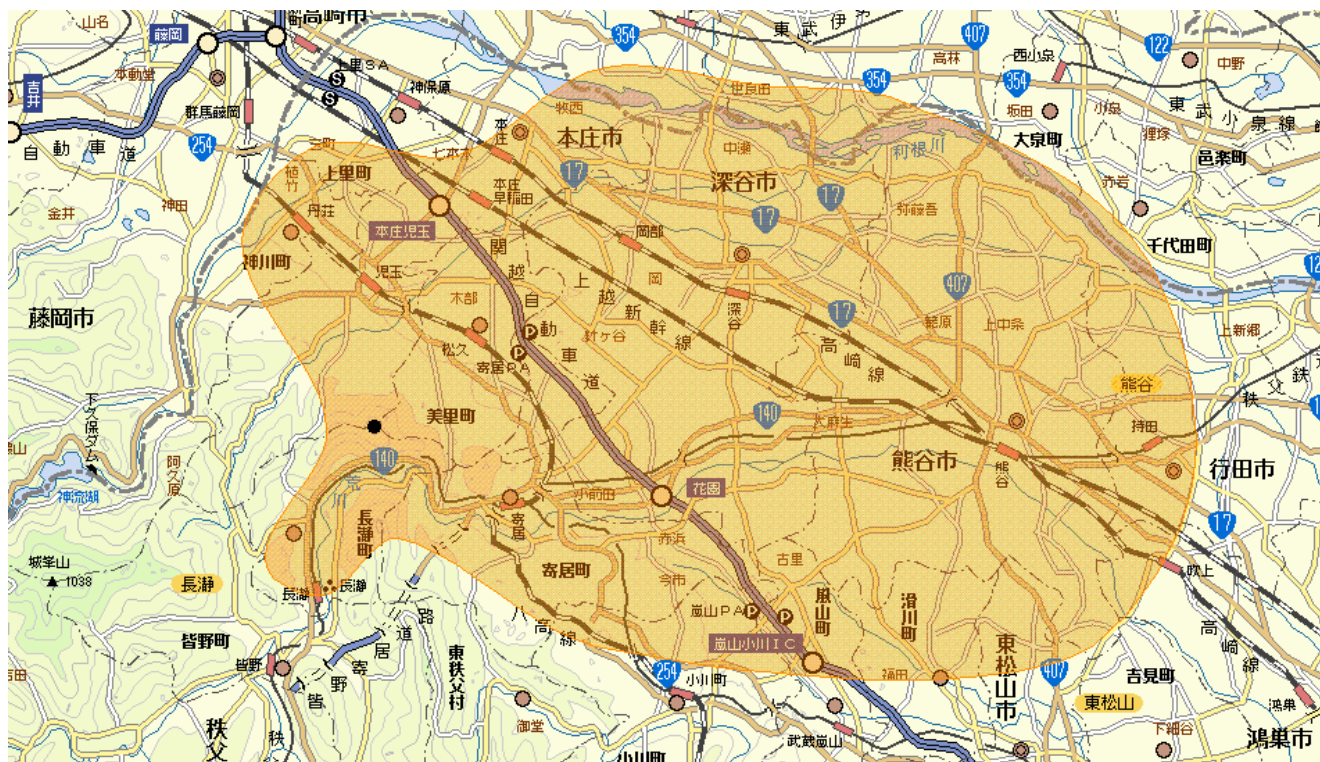

## 地上デジタルテレビ放送のエリア（埼玉県児玉中継局）

&lt;平成20年11月17日開局予定&gt;

放送のエリア

- 送信所（美里町）

偏波面 垂直偏波

放送局名	リモコン番号	周波数
日本放送協会（総合）	1	13ch
日本放送協会（教育）	2	26ch
テレビ埼玉	3	32ch
日本テレビ放送網	4	25ch
テレビ朝日	5	24ch
東京放送	6	22ch
テレビ東京	7	23ch
フジテレビジョン	8	21ch

- 注1 エリアは、電波法令に規定する「放送区域」を表しており、地上10メートルの高さで、送信所からの放送波の電界強度が1mV/m以上得られる区域として算出されたものです。
- 2 エリア内であっても、地形やビル陰等により電波が遮られる場合など、視聴できないことがあります。

日本放送協会及びテレビ埼玉は、平成18年12月から既に地上デジタルテレビ放送を開始しています。  
テレビ埼玉の放送エリアは、他の放送局の放送エリアと比べてやや広がっています。