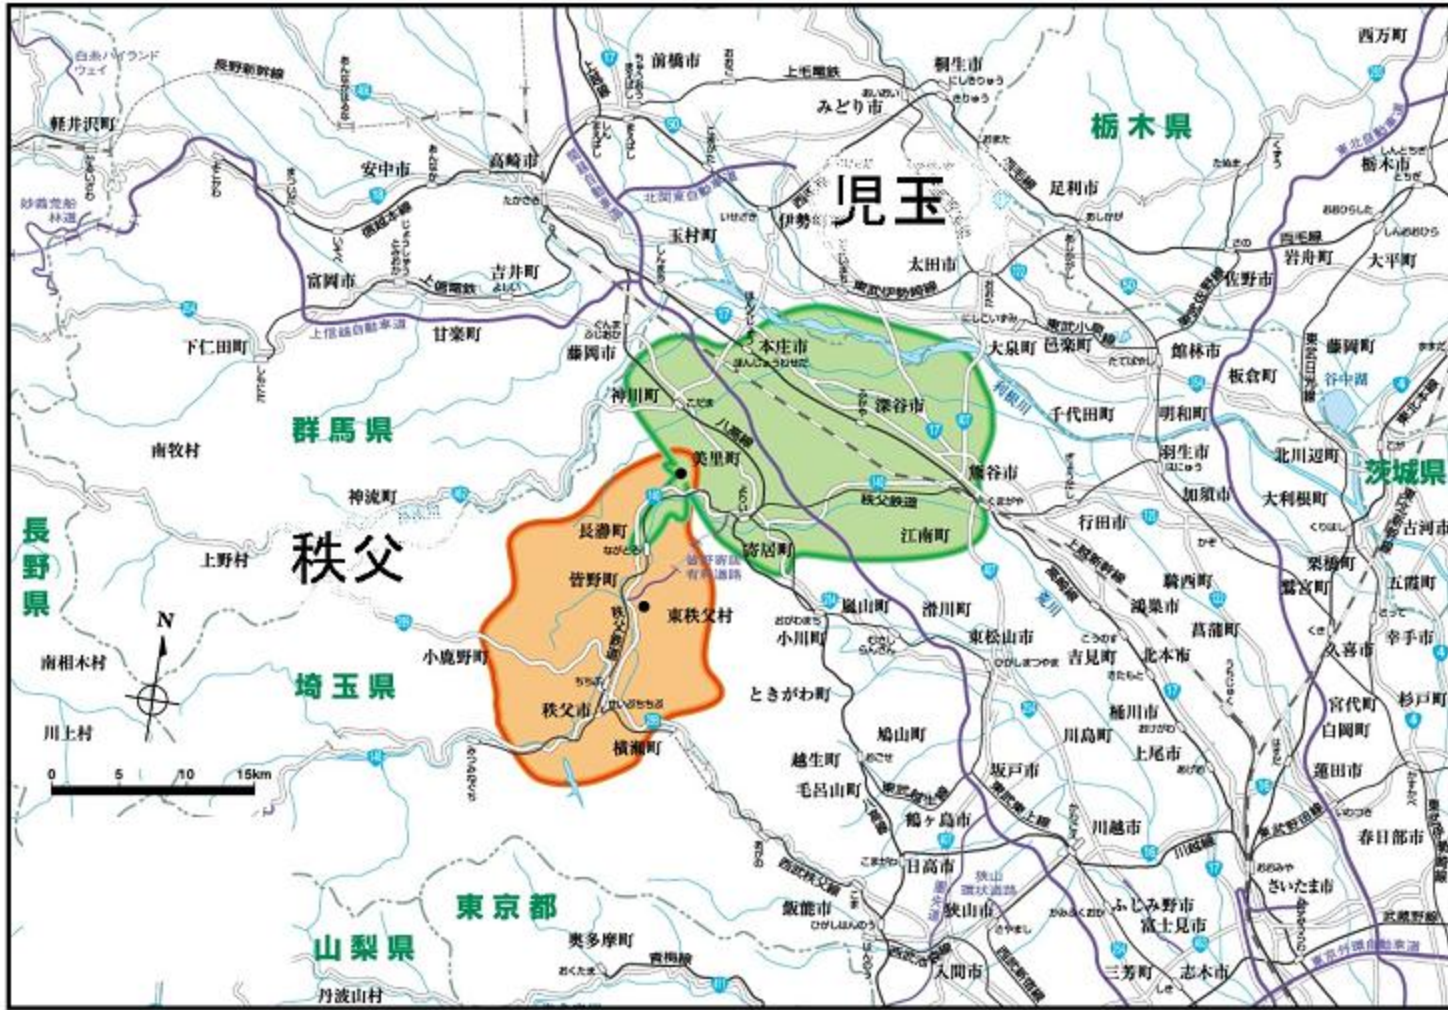

地上デジタルテレビ放送のエリア（埼玉県児玉及び秩父中継局）

＜平成18年12月1日開局予定＞

児玉中継局の放送のエリア

（テレビ埼玉の放送エリアは、図よりやや広くなります。）

秩父中継局の放送のエリア

● 送信所

（児玉：陣見山

秩父：叢山）

放送局名	リモコン番号	周波数
NHK（総合）	1	13ch
NHK（教育）	2	26ch
テレビ埼玉	3	32ch

注1 エリアは、電波法令に規定する「放送区域」を表しており、地上10メートルの高さで、送信所からの放送波の電界強度が1mV/m以上得られる区域として算出されたものです。

2 エリア内であっても、地形やビル陰等により電波が遮られる場合など、視聴できないことがあります。