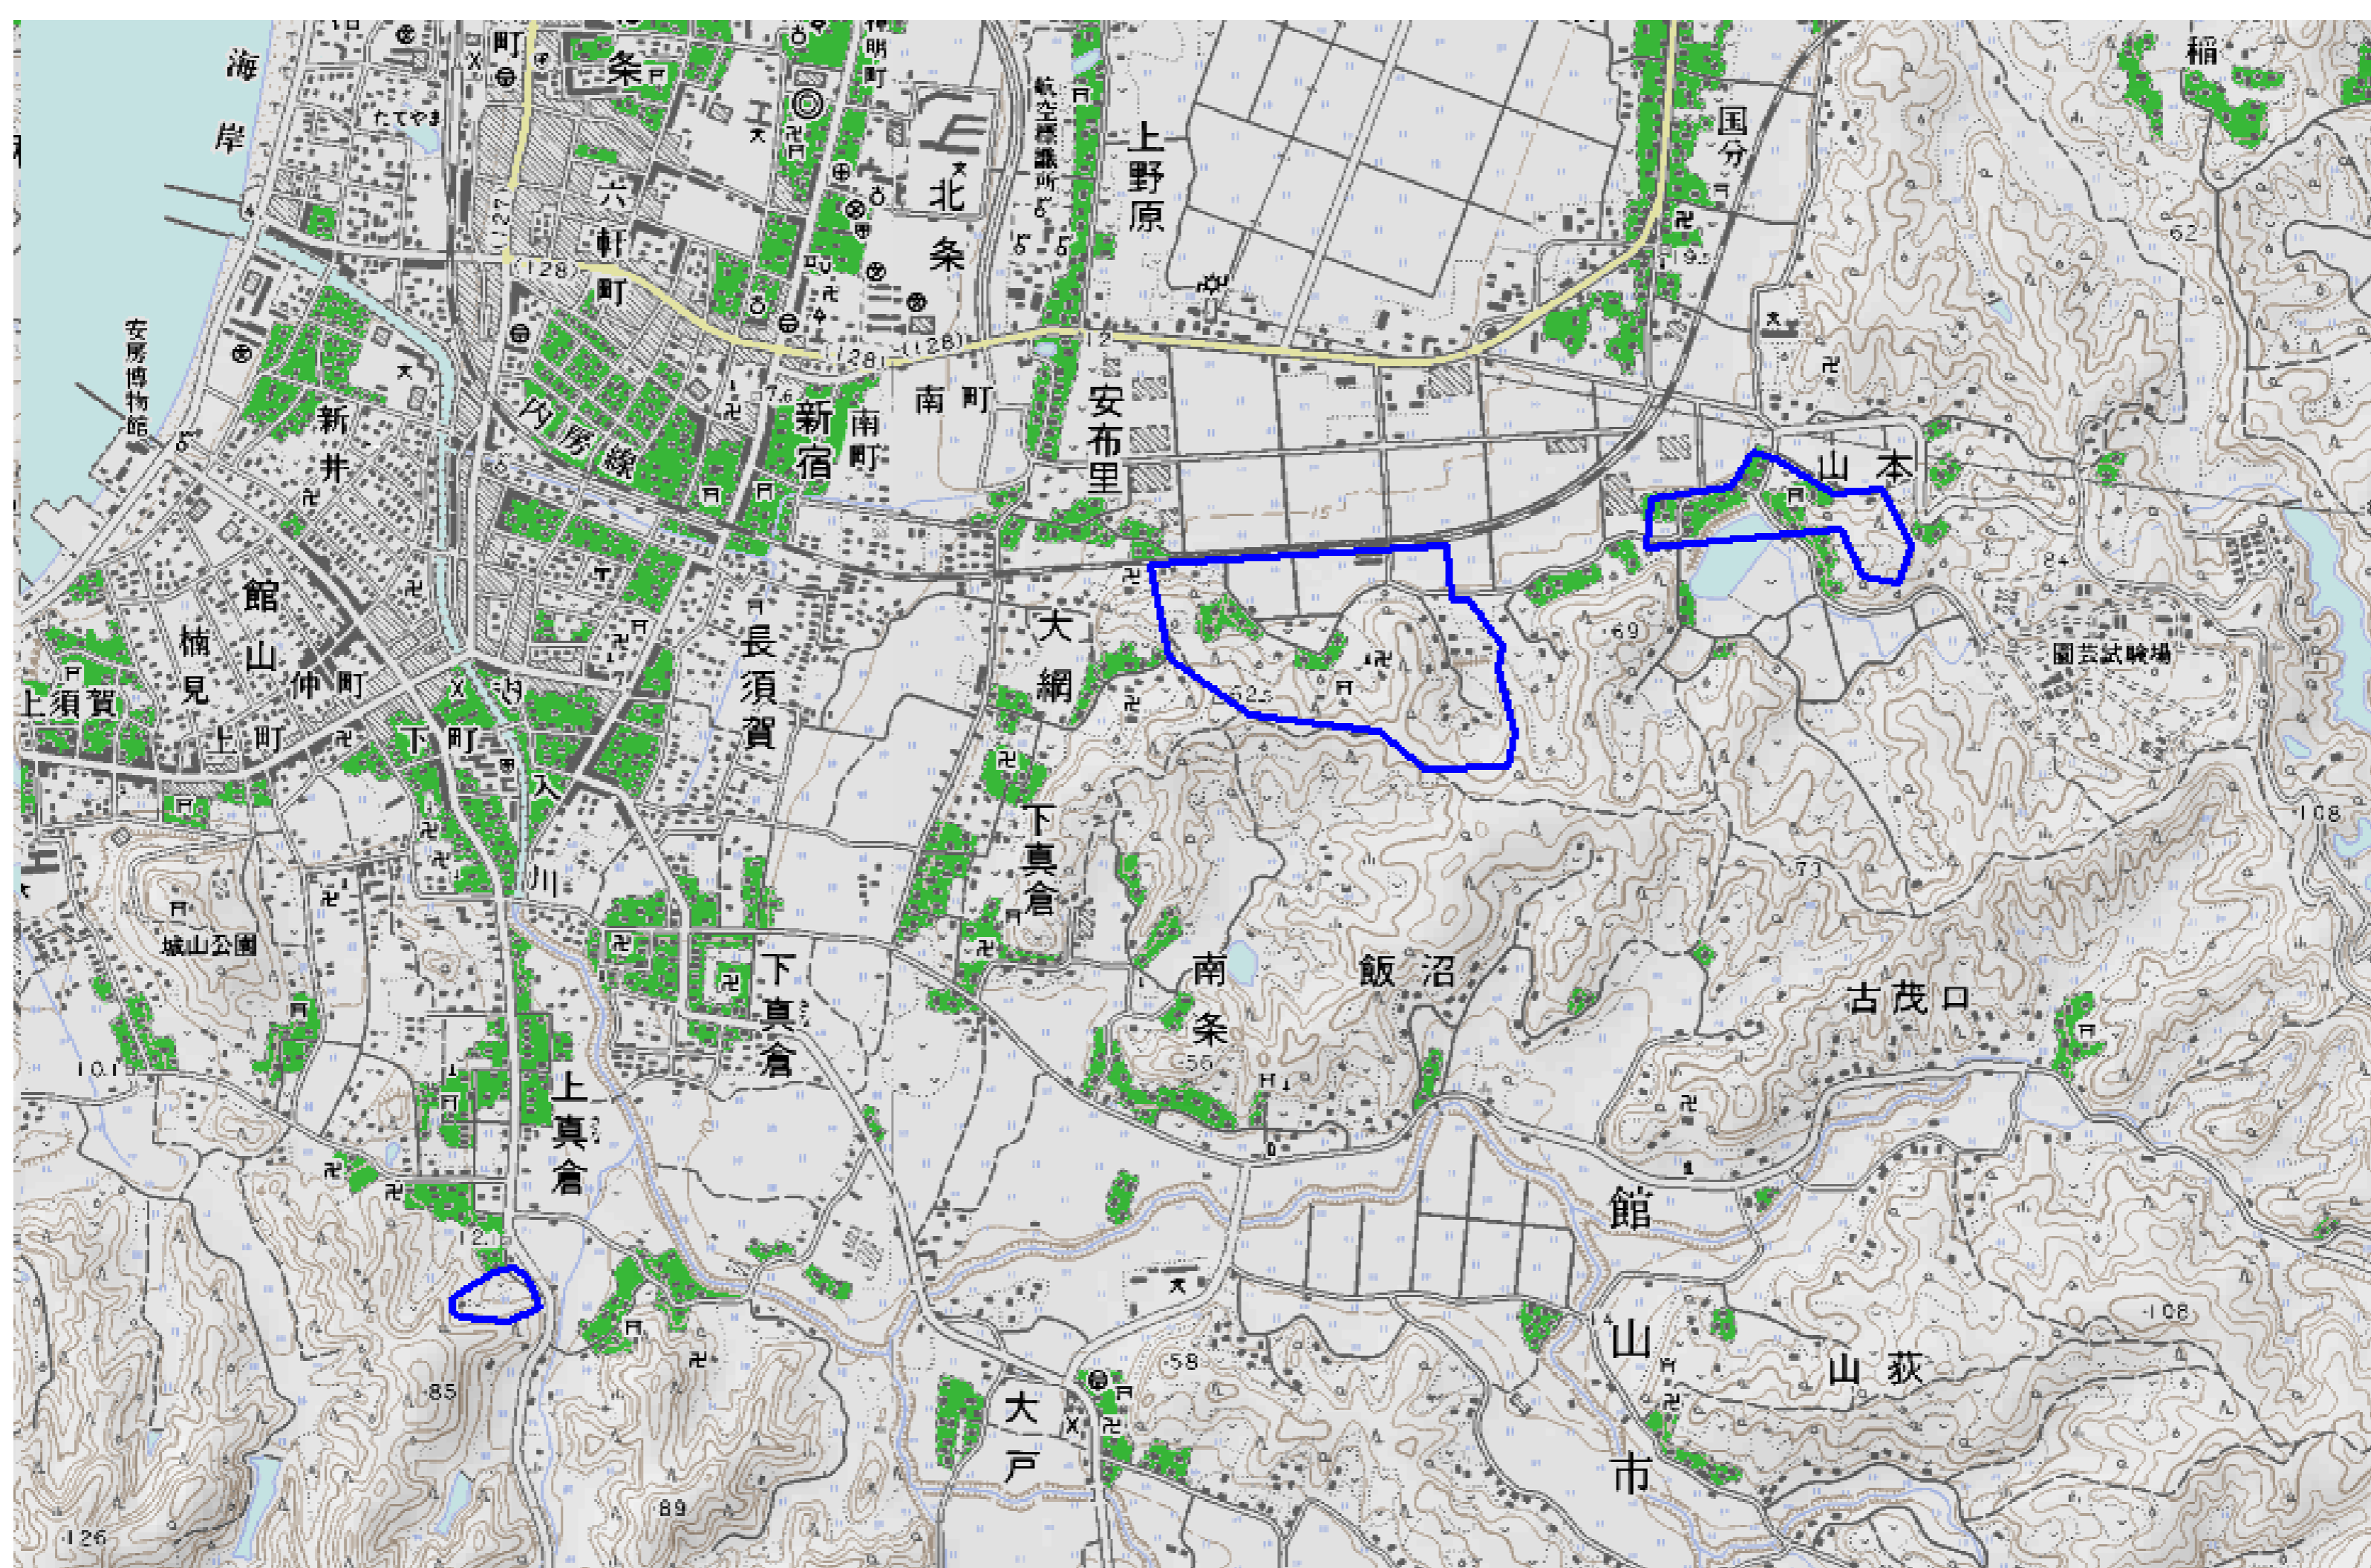

# デジタル混信の発生地域に対する対策計画（地区別）

都道府県名	管理番号・
千葉県	1250003

自治体コード	住 所
12205	千葉県館山市山本・安布里・上真倉

地上デジタル放送の受信状況								
	NHK総合	NHK教育	日本テレビ放送網	TBSテレビ	フジテレビジョン	テレビ朝日	テレビ東京	千葉テレビ放送
受信局所名	館山	館山	館山	館山	館山	館山	館山	館山
地上デジタル放送の受信状況	○	×混信	×混信	×混信	×混信	×混信	×混信	○

受信状況の内訳

- :良好に受信可能
- ×混信 :混信により受信困難

対策計画								
	NHK総合	NHK教育	日本テレビ放送網	TBSテレビ	フジテレビジョン	テレビ朝日	テレビ東京	千葉テレビ放送
対策手法	-	高性能アンテナ改修等	高性能アンテナ改修等	高性能アンテナ改修等	高性能アンテナ改修等	高性能アンテナ改修等	高性能アンテナ改修等	-
難視世帯数	-	140	140	140	140	140	140	-
対策開始年度	-	2010年度	2010年度	2010年度	2010年度	2010年度	2010年度	-
対策済み世帯数	-	0	0	0	0	0	0	-
未対策世帯数	-	140	140	140	140	140	140	-

範囲図

この地図は、国土地理院長の承認を得て、同院発行の数値地図25000（地図画像）を複製したものである。（承認番号 平22業複、第109号）

枠内：難視範囲

備考
・デジタル混信の種別 : DD常時混信