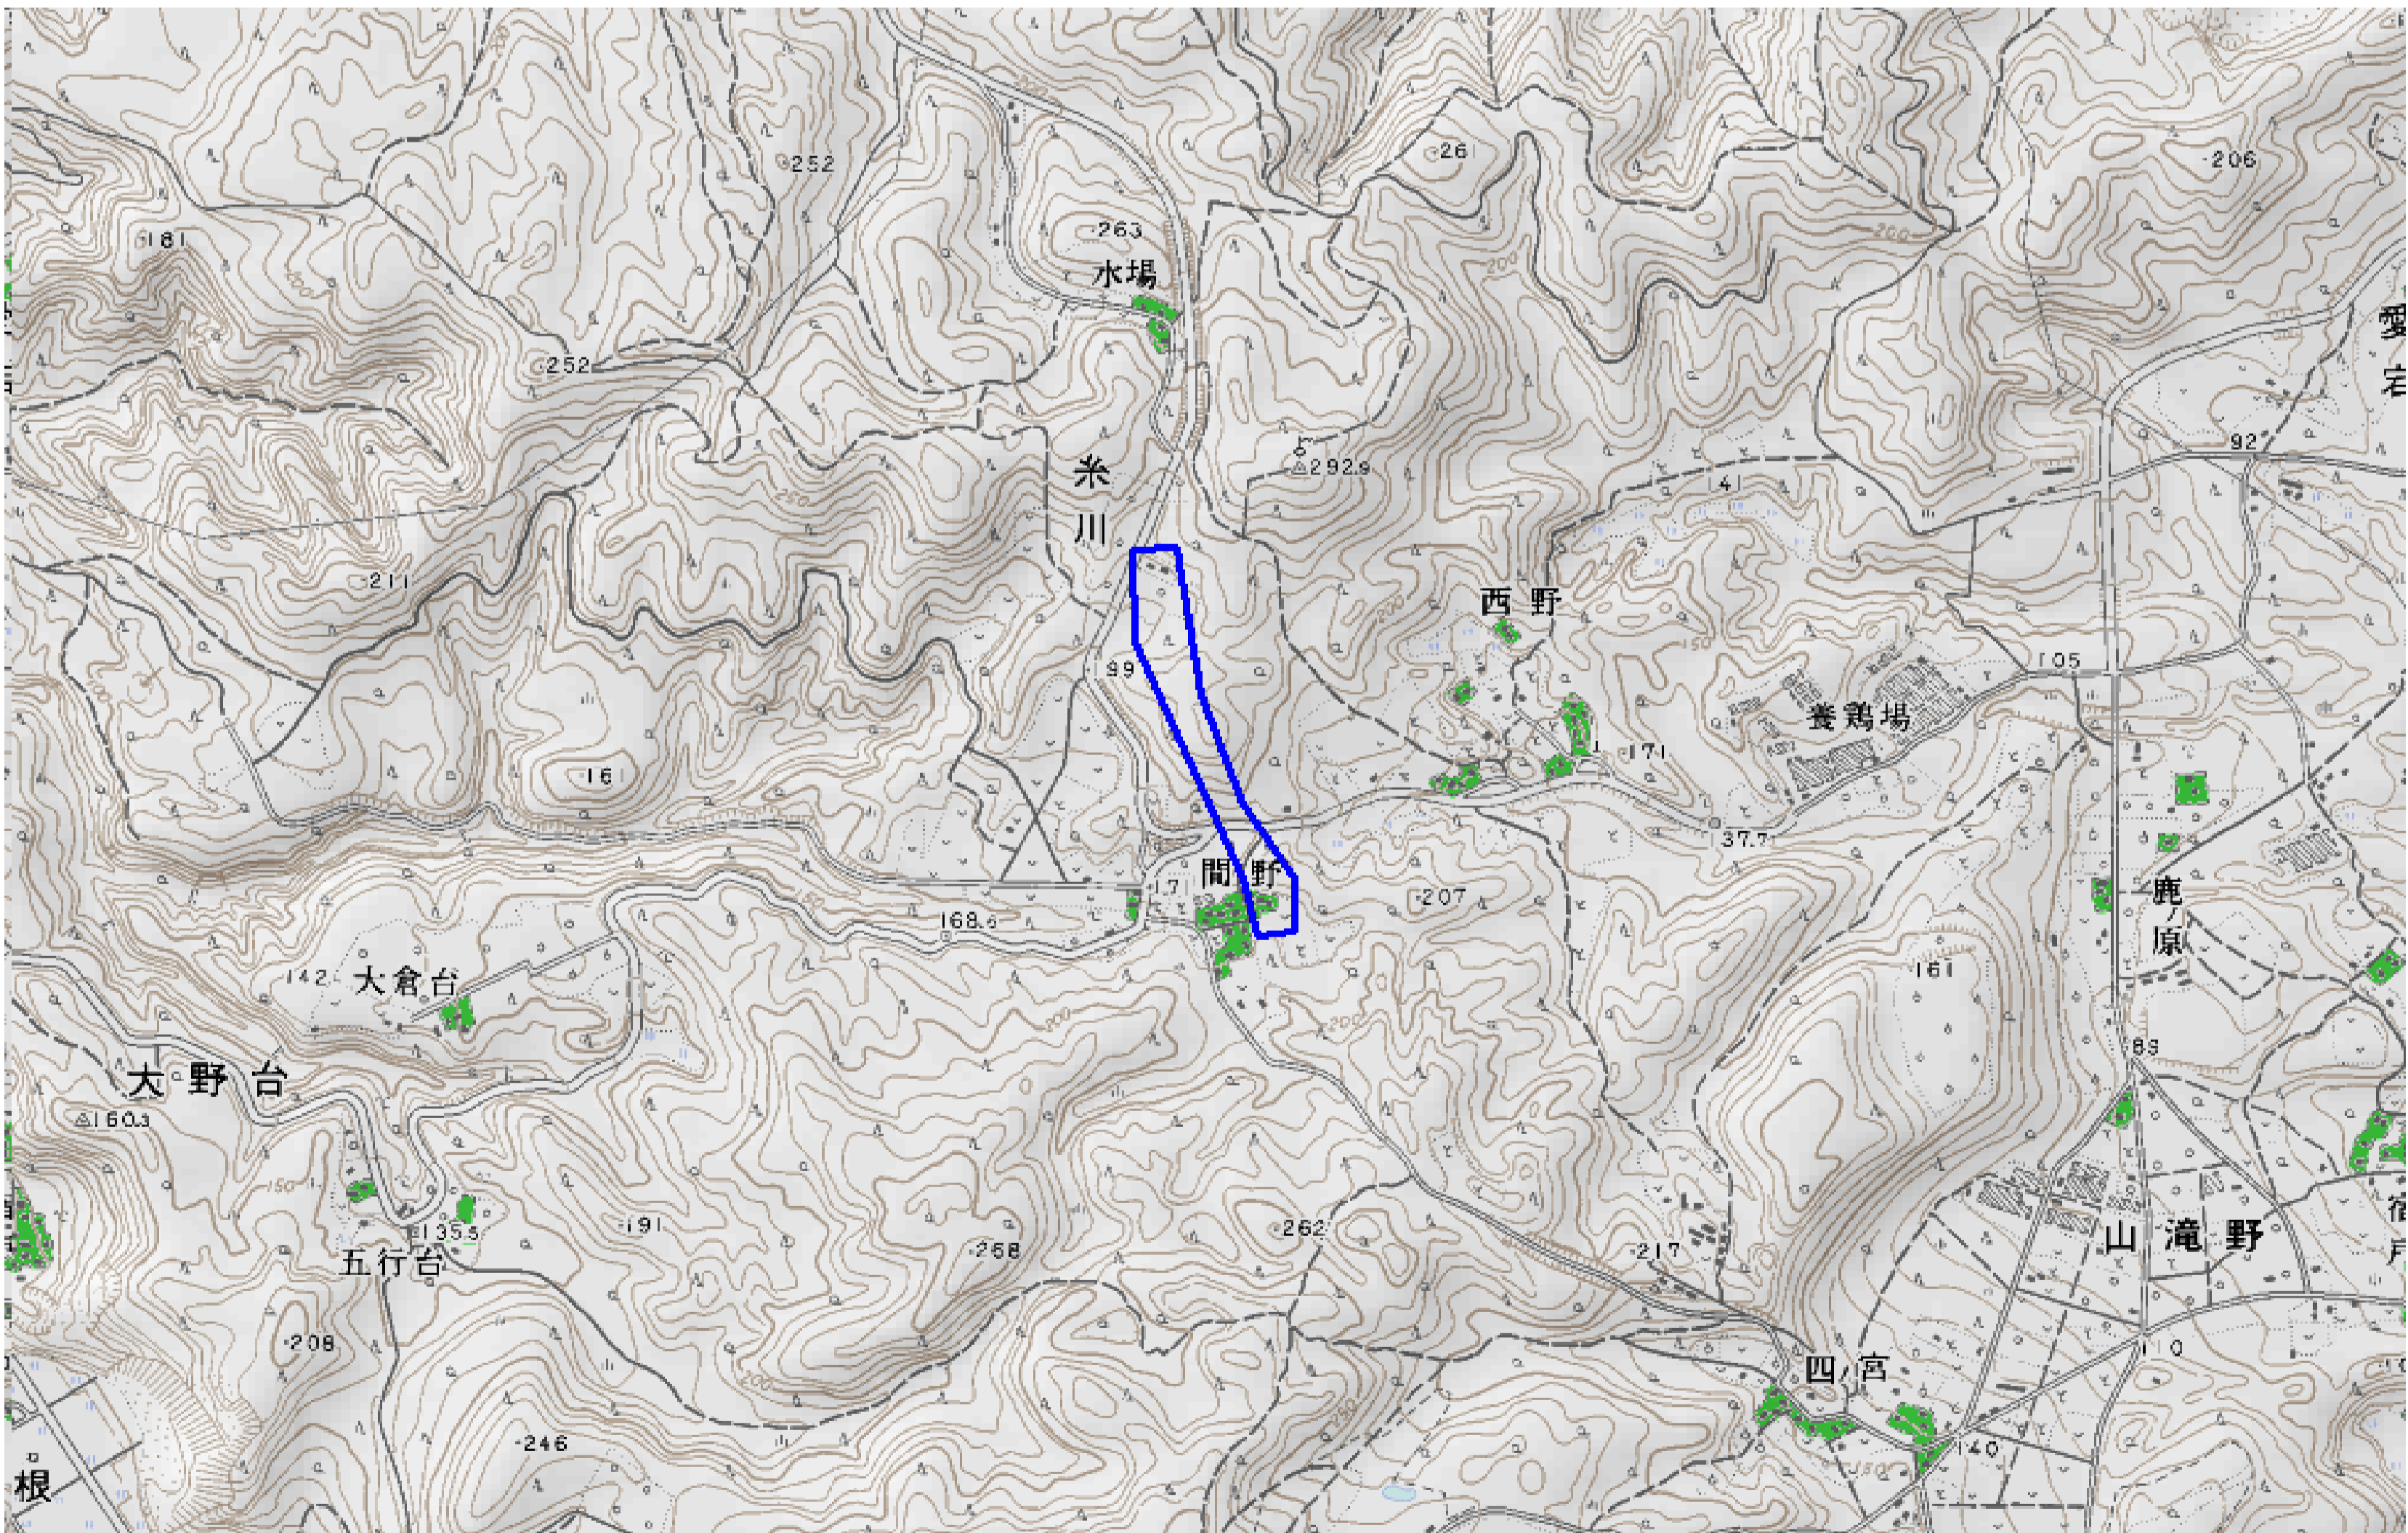

# デジタル混信の発生地域に対する対策計画（地区別）

都道府県名
千葉県

管理番号
1250002

自治体コード	住所
12225	千葉県君津市糸川

地上デジタル放送の受信状況								
	NHK総合	NHK教育	日本テレビ放送網	TBSテレビ	フジテレビジョン	テレビ朝日	テレビ東京	千葉テレビ放送
受信局所名	君津	君津	君津	君津	君津	君津	君津	君津
地上デジタル放送の受信状況	○	×混信	×混信	×混信	×混信	×混信	×混信	○

受信状況の内訳

- : 良好に受信可能
- ×混信 : 混信により受信困難

対策計画								
	NHK総合	NHK教育	日本テレビ放送網	TBSテレビ	フジテレビジョン	テレビ朝日	テレビ東京	千葉テレビ放送
対策手法	-	高性能アンテナ改修等	高性能アンテナ改修等	高性能アンテナ改修等	高性能アンテナ改修等	高性能アンテナ改修等	高性能アンテナ改修等	-
難視世帯数	-	3	3	3	3	3	3	-
対策開始年度	-	2010年度	2010年度	2010年度	2010年度	2010年度	2010年度	-
対策済み世帯数	-	0	0	0	0	0	0	-
未対策世帯数	-	3	3	3	3	3	3	-

範囲図

この地図は、国土地理院長の承認を得て、同院発行の数値地図25000（地図画像）を複製したものである。（承認番号 平22業複、第109号）

枠内：難視範囲

備考
<ul style="list-style-type: none"> <li>・小規模地域受信対策を適用する。</li> <li>・デジタル混信の種類別：DD常時混信</li> </ul>