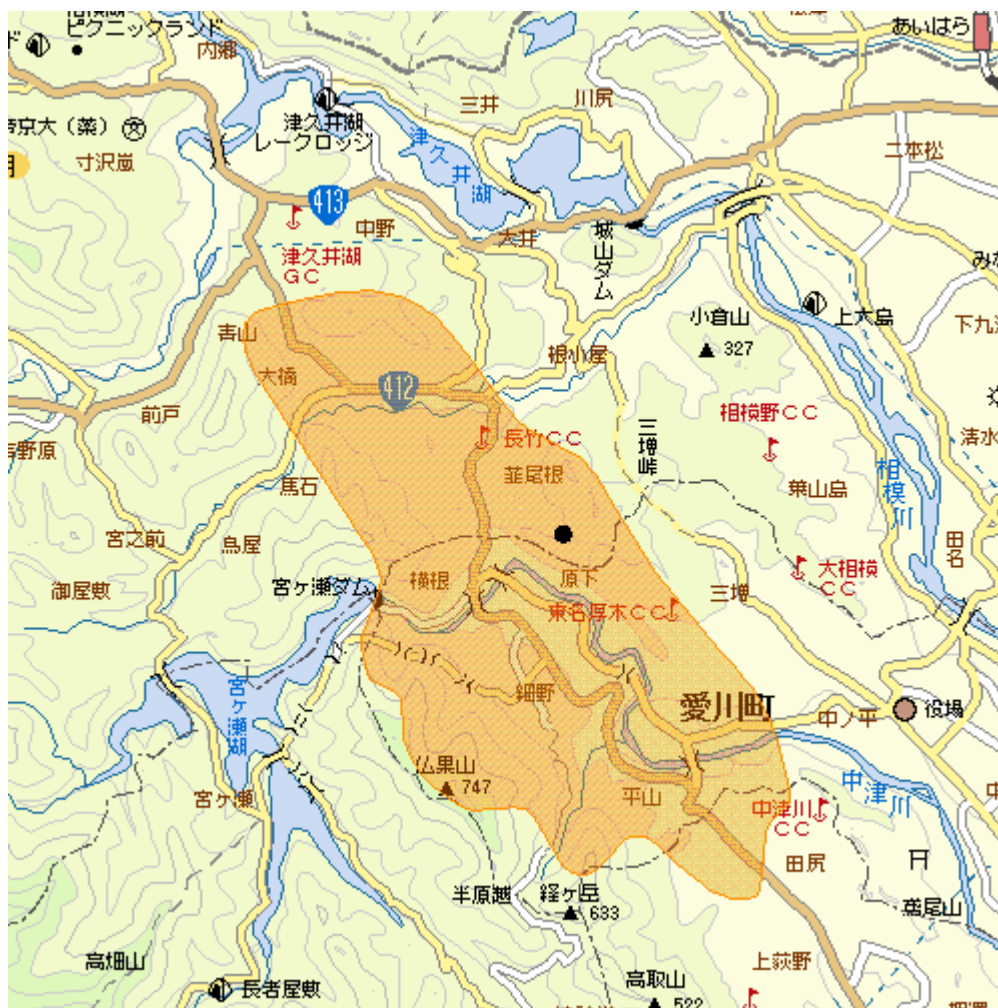

地上デジタルテレビ放送のエリア（神奈川県 愛川中継局）

<平成20年3月31日開局予定>

放送のエリア

- 送信所

(相模原市津久井町長竹)

偏波面 水平偏波

放送局名	リモコン番号	周波数
日本放送協会（総合）	1	13 ch
日本放送協会（教育）	2	15 ch
テレビ神奈川	3	17 ch
日本テレビ	4	32 ch
テレビ朝日	5	40 ch
東京放送	6	45 ch
テレビ東京	7	50 ch
フジテレビジョン	8	48 ch

注1 エリアは、電波法令に規定する「放送区域」を表しており、地上10メートルの高さで、送信所からの放送波の電界強度が1mV/m以上得られる区域として算出されたものです。

2 エリア内であっても、地形やビル陰等により電波が遮られる場合など、視聴できないことがあります。