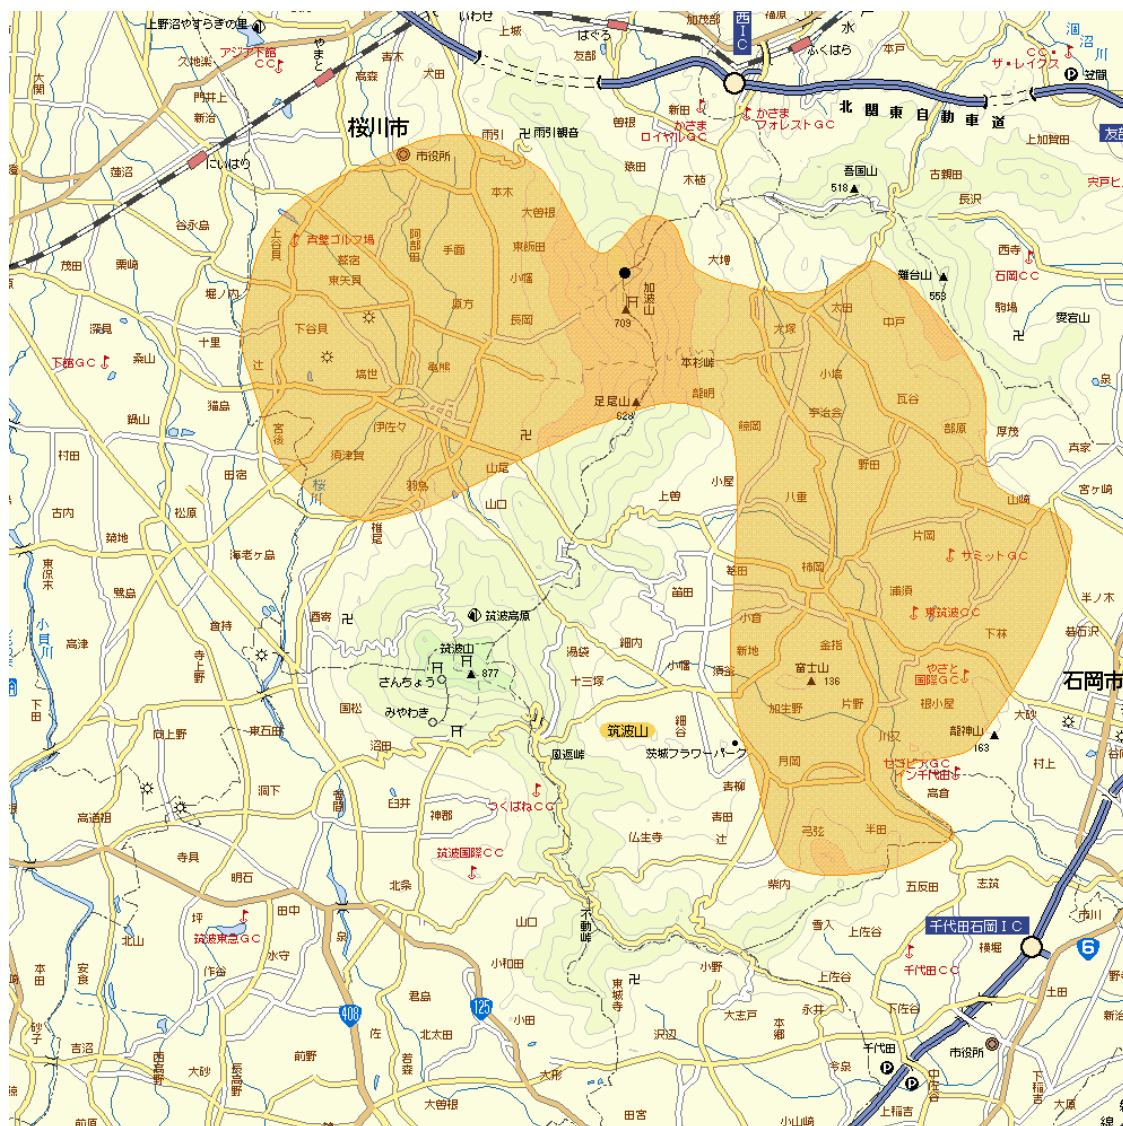

地上デジタルテレビ放送のエリア（茨城県八郷中継局）

<平成22年4月16日開局予定>

MAPDATA : AlpsMAP (C) Mapion

Mapion

- 放送のエリア
- 送信所
(桜川市真壁町)
- 偏波面 垂直偏波

放送局名	リモコン番号	周波数
日本放送協会（総合）	1	20ch
日本放送協会（教育）	2	13ch
日本テレビ放送網	4	14ch
テレビ朝日	5	17ch
TBSテレビ	6	15ch
テレビ東京	7	18ch
フジテレビジョン	8	19ch

注1 エリアは、電波法令に規定する「放送区域」を表しており、地上10メートルの高さで、送信所からの放送波の電界強度が1mV/m以上得られる区域として算出されたものです。

2 エリア内であっても、地形やビル陰等により電波が遮られる場合など、視聴できないことがあります。