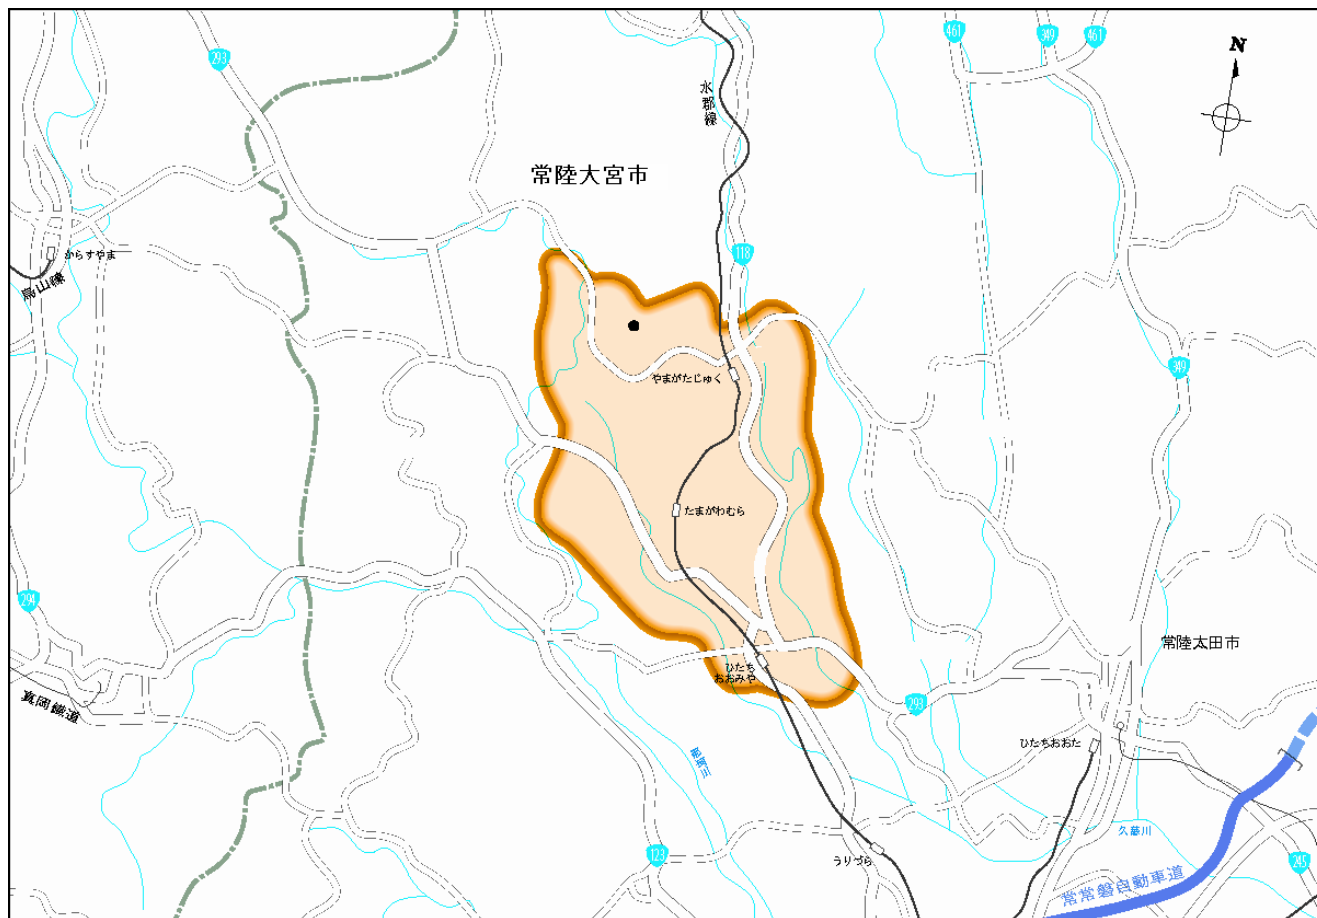

地上デジタルテレビ放送のエリア（茨城県山方中継局）

<平成19年12月10日開局予定>

 放送のエリア

● 送信所（常陸大宮市長沢）

偏波面 水平偏波

| 放送局名 | リモコン番号 | 周波数 |
|----------|--------|------|
| NHK（総合） | 1 | 20ch |
| NHK（教育） | 2 | 26ch |
| 日本テレビ | 4 | 34ch |
| テレビ朝日 | 5 | 24ch |
| TBS | 6 | 22ch |
| テレビ東京 | 7 | 23ch |
| フジテレビジョン | 8 | 21ch |

注1 エリアは、電波法令に規定する「放送区域」を表しており、地上10メートルの高さで、送信所からの放送波の電界強度が1mV/m以上得られる区域として算出されたものです。

2 エリア内であっても、地形やビル陰等により電波が遮られる場合など、視聴できないことがあります。

NHKは、平成16年10月から既に地上デジタルテレビ放送を開始しています。