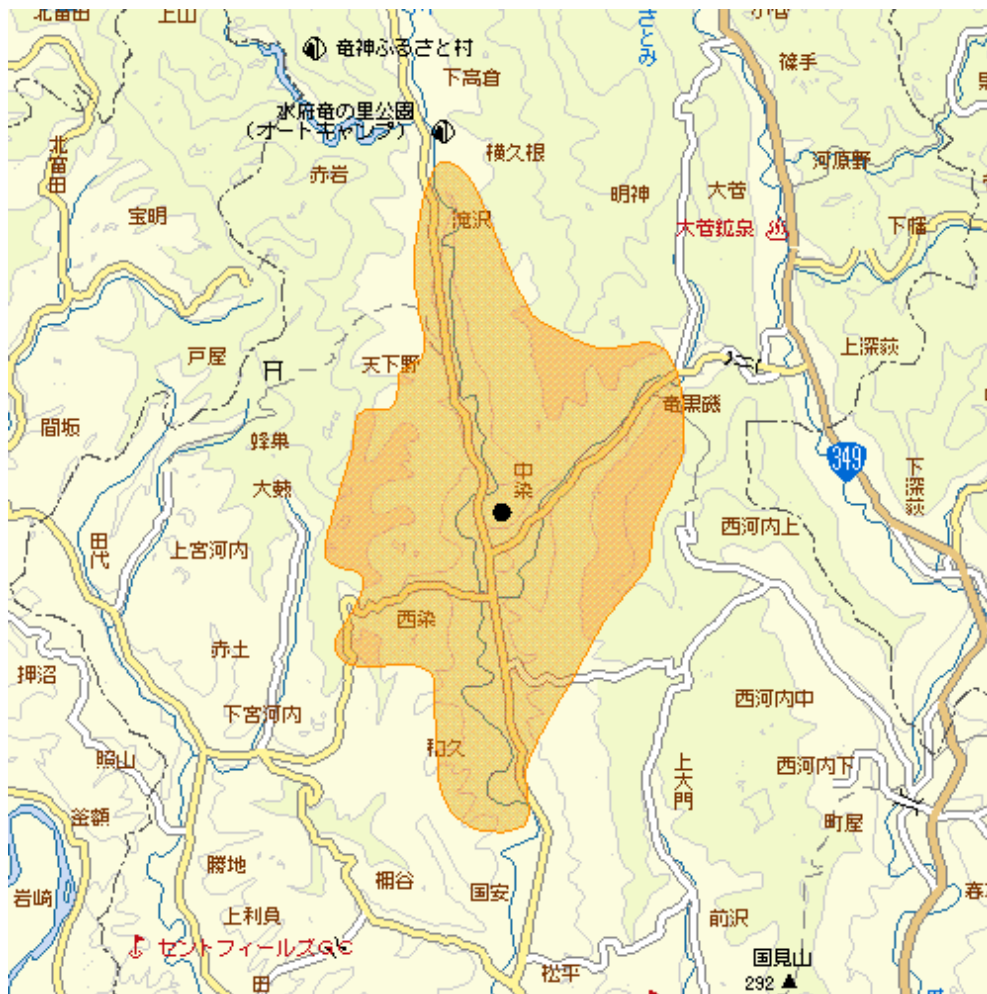

地上デジタルテレビ放送のエリア（茨城県水府中継局）

<平成20年12月26日開局予定>

放送のエリア

- 送信所（常陸太田市
中染町）

| 放送局名 | リモコン番号 | 周波数 |
|------------|--------|------|
| 日本放送協会（総合） | 1 | 20ch |
| 日本放送協会（教育） | 2 | 13ch |

偏波面 水平偏波

- 注1 エリアは、電波法令に規定する「放送区域」を表しており、地上10メートルの高さで、送信所からの放送波の電界強度が1mV/m以上得られる区域として算出されたものです。
- 2 エリア内であっても、地形やビル陰等により電波が遮られる場合など、視聴できないことがあります。