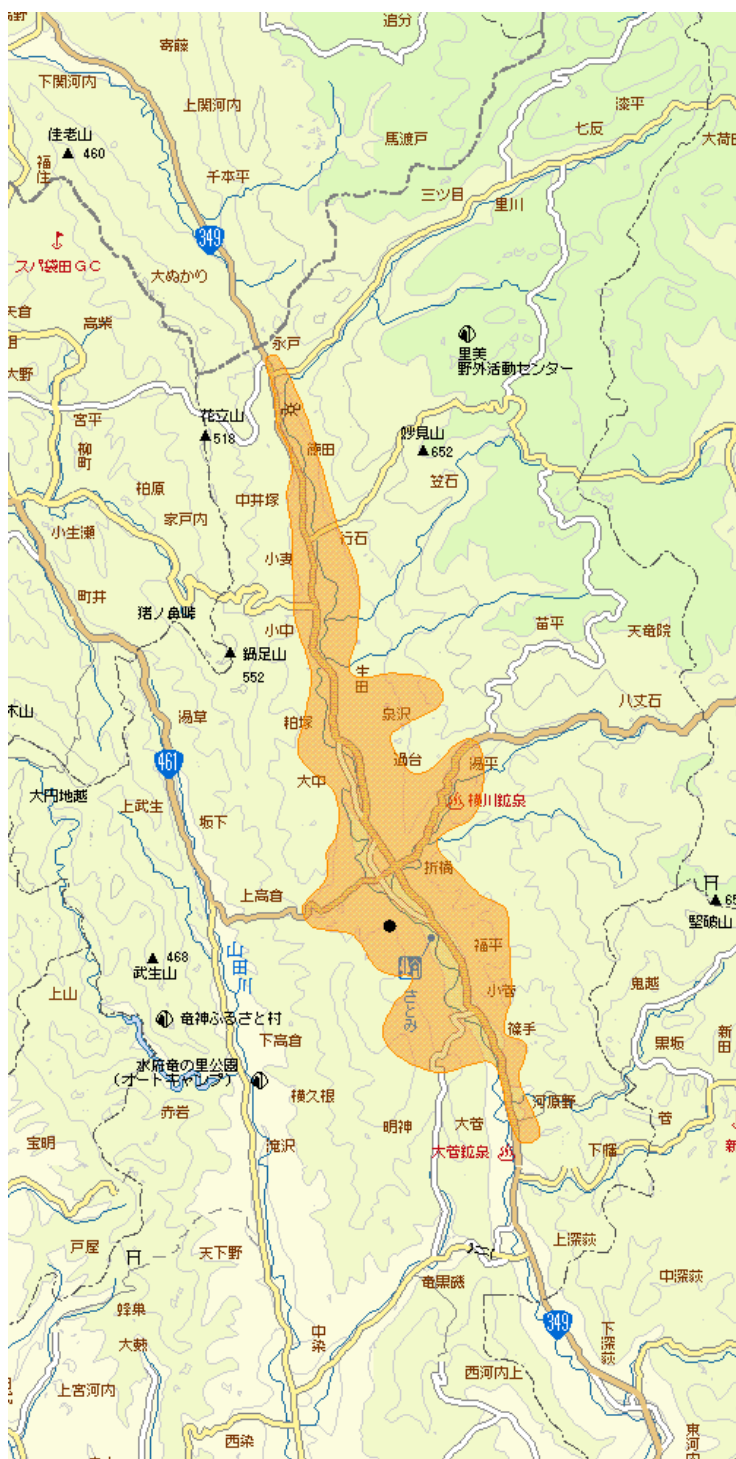

地上デジタルテレビ放送のエリア（茨城県里美中継局）

<平成20年12月10日開局予定>

放送のエリア

- 送信所（常陸太田市小菅町）

偏波面 水平偏波

放送局名	リモコン番号	周波数
日本放送協会（総合）	1	20ch
日本放送協会（教育）	2	13ch
日本テレビ放送網	4	14ch
テレビ朝日	5	17ch
東京放送	6	15ch
テレビ東京	7	18ch
フジテレビジョン	8	19ch

注1 エリアは、電波法令に規定する「放送区域」を表しており、地上10メートルの高さで、送信所からの放送波の電界強度が1mV/m以上得られる区域として算出されたものです。

2 エリア内であっても、地形やビル陰等により電波が遮られる場合など、視聴できないことがあります。