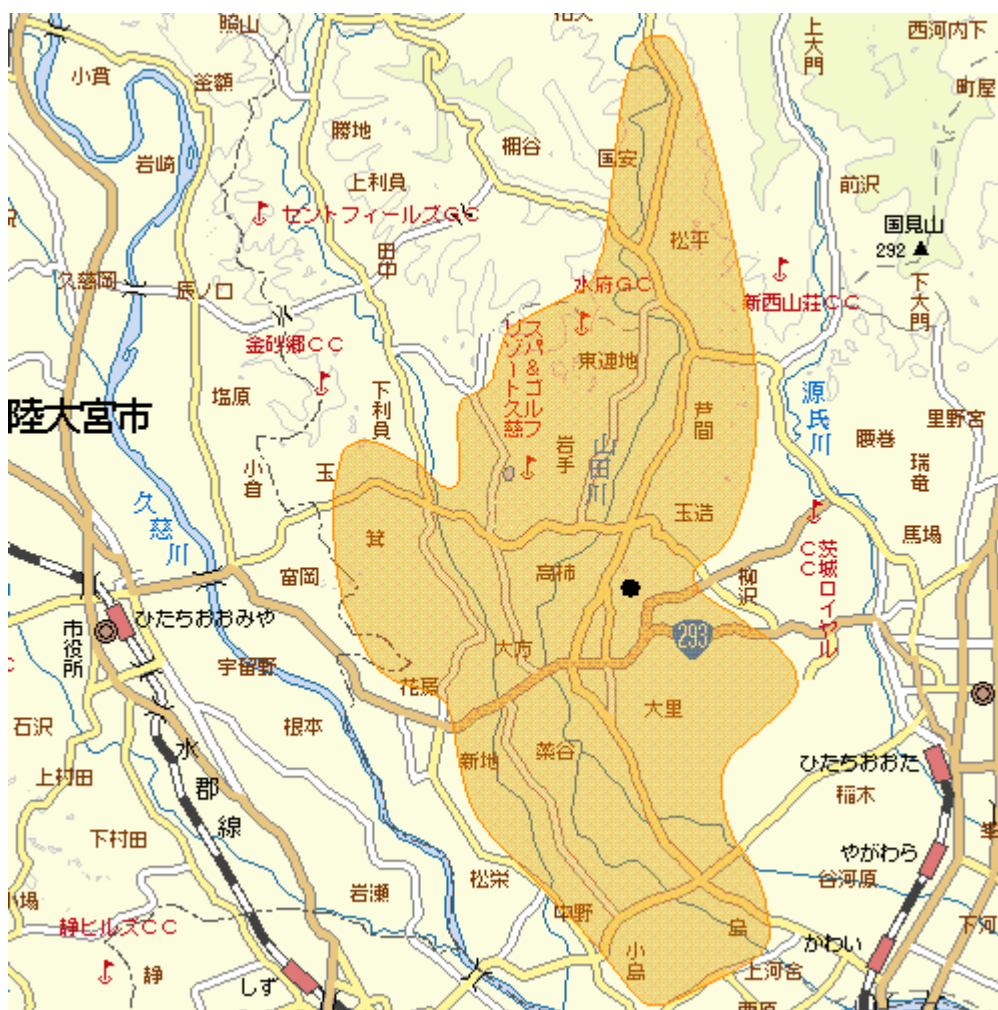

## 地上デジタルテレビ放送のエリア（茨城県竜神平中継局）

&lt;平成19年12月10日開局予定&gt;

放送のエリア

- 送信所（常陸太田市久米）

偏波面 垂直偏波

放送局名	リモコン番号	周波数
NHK（総合）	1	16ch
NHK（教育）	2	39ch
日本テレビ	4	41ch
テレビ朝日	5	24ch
TBS	6	22ch
テレビ東京	7	23ch
フジテレビジョン	8	21ch

- 注1 エリアは、電波法令に規定する「放送区域」を表しており、地上10メートルの高さで、送信所からの放送波の電界強度が1mV/m以上得られる区域として算出されたものです。
- 2 エリア内であっても、地形やビル陰等により電波が遮られる場合など、視聴できないことがあります。