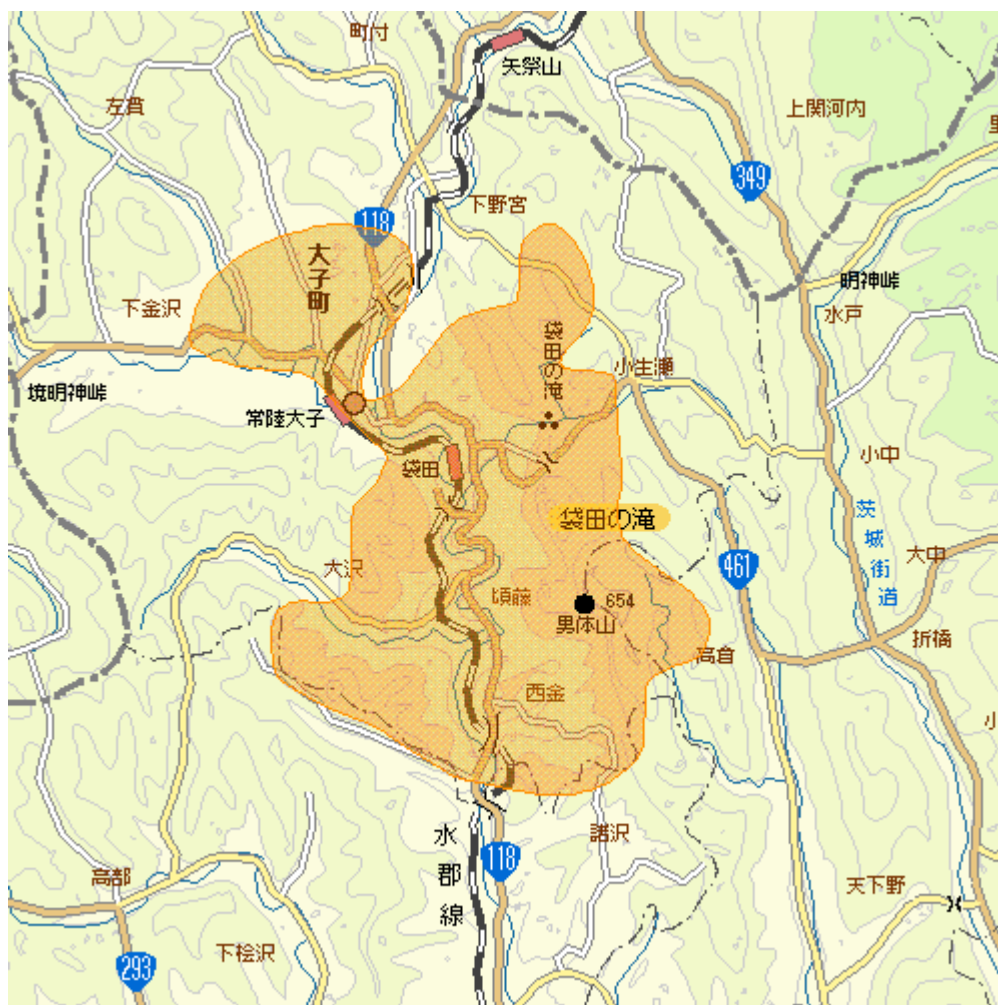

地上デジタルテレビ放送のエリア（茨城県奥久慈男体中継局）

<平成19年12月25日開局予定>

放送のエリア

- 送信所（男体山）

偏波面 垂直偏波

放送局名	リモコン番号	周波数
NHK（総合）	1	31ch
NHK（教育）	2	26ch
日本テレビ	4	25ch
テレビ朝日	5	24ch
東京放送	6	22ch
テレビ東京	7	23ch
フジテレビジョン	8	21ch

注1 エリアは、電波法令に規定する「放送区域」を表しており、地上10メートルの高さで、送信所からの放送波の電界強度が1mV/m以上得られる区域として算出されたものです。

2 エリア内であっても、地形やビル陰等により電波が遮られる場合など、視聴できないことがあります。