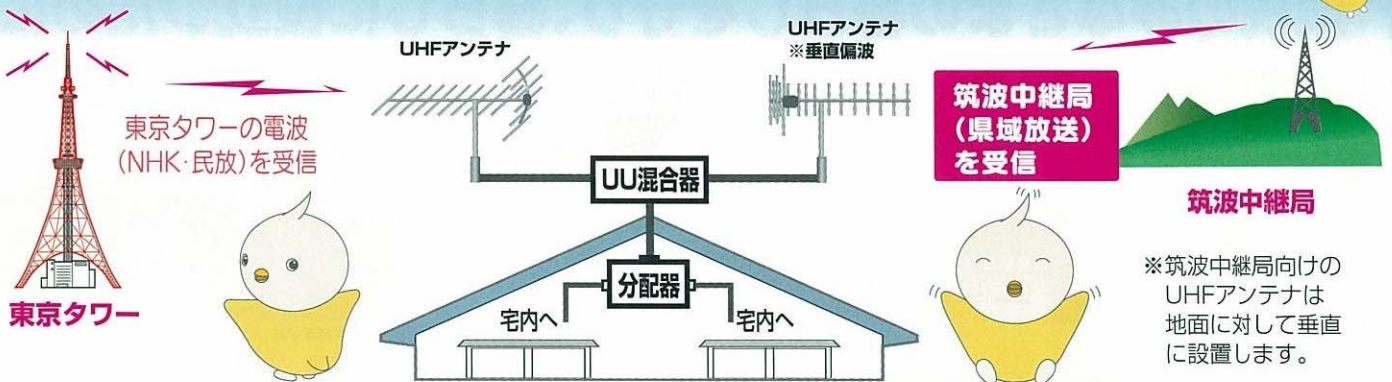

茨城県域地上デジタルテレビ放送 10月1日(月)筑波中継局開局!

筑波中継局の受信について

放送エリアのめやす

- 筑波中継局の送信チャンネルは「NHKデジタル総合(茨城県域)」のみとなります。教育テレビおよび民放を受信するには、別途、東京タワーなどに向けたアンテナを設置する必要があります。
- 水戸デジタル放送所が良好に受信できる場合は、筑波中継局を新たに受信する必要はありません。(同一の放送内容となります)

テレビは?

地上デジタルチューナーまたは、
地上デジタル放送対応テレビで
ご覧いただけます。

地上デジタル放送対応テレビ

地上デジタルチューナー

または

テレビ

〈ご注意〉

視聴するには、最初にチャンネルの初期設定(スキャン)が必要です。通常、NHKデジタル総合(茨城県域)はリモコン番号11に設定されますが、場合によっては別のリモコン番号に設定される場合があります。

アンテナは?

筑波中継局の電波を受信するには、専用のUHFアンテナが必要となります。

○アンテナの設置例(筑波中継局と東京タワーを混合して受信する場合)

筑波中継局
(県域放送)
を受信

筑波中継局

※筑波中継局向けのUHFアンテナは地面に対して垂直に設置します。

デジタル放送の魅力

ハイビジョン放送