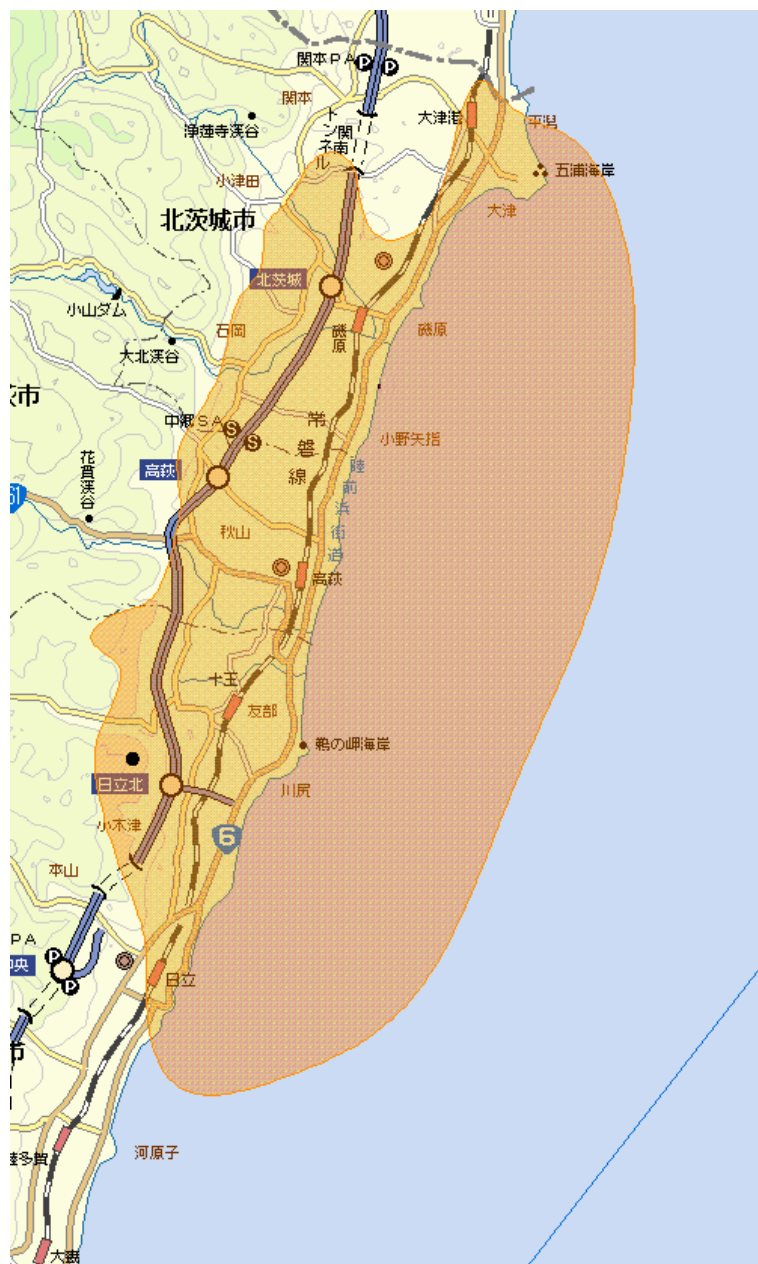

地上デジタルテレビ放送のエリア（茨城県十王中継局）

<平成20年12月10日開局予定>

放送のエリア

- 送信所（日立市十王町）

偏波面 水平偏波

放送局名	リモコン番号	周波数
日本放送協会（総合）	1	47ch
日本放送協会（教育）	2	39ch
日本テレビ放送網	4	38ch
テレビ朝日	5	44ch
東京放送	6	41ch
テレビ東京	7	46ch
フジテレビジョン	8	35ch

注1 エリアは、電波法令に規定する「放送区域」を表しており、地上10メートルの高さで、送信所からの放送波の電界強度が1mV/m以上得られる区域として算出されたものです。

2 エリア内であっても、地形やビル陰等により電波が遮られる場合など、視聴できないことがあります。

日本放送協会は、平成16年10月から既に地上デジタルテレビ放送を開始しています。