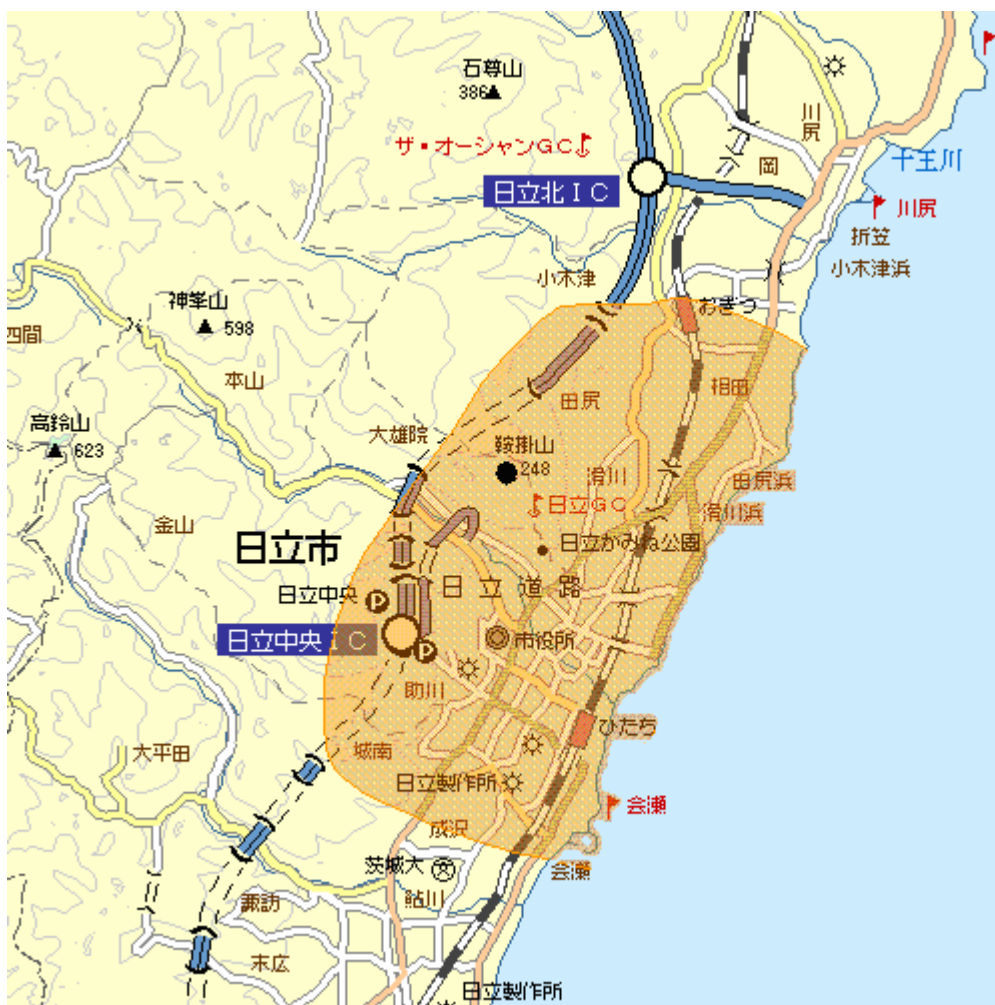

地上デジタルテレビ放送のエリア（茨城県日立神峰中継局）
ひたちかみね

<平成19年12月10日開局予定>

放送のエリア

- 送信所（鞍掛山）

偏波面 水平偏波

放送局名	リモコン番号	周波数
NHK（総合）	1	20ch
NHK（教育）	2	13ch
日本テレビ	4	25ch
テレビ朝日	5	24ch
TBS	6	22ch
テレビ東京	7	23ch
フジテレビジョン	8	21ch

- 注1 エリアは、電波法令に規定する「放送区域」を表しており、地上10メートルの高さで、送信所からの放送波の電界強度が1mV/m以上得られる区域として算出されたものです。
- 2 エリア内であっても、地形やビル陰等により電波が遮られる場合など、視聴できないことがあります。