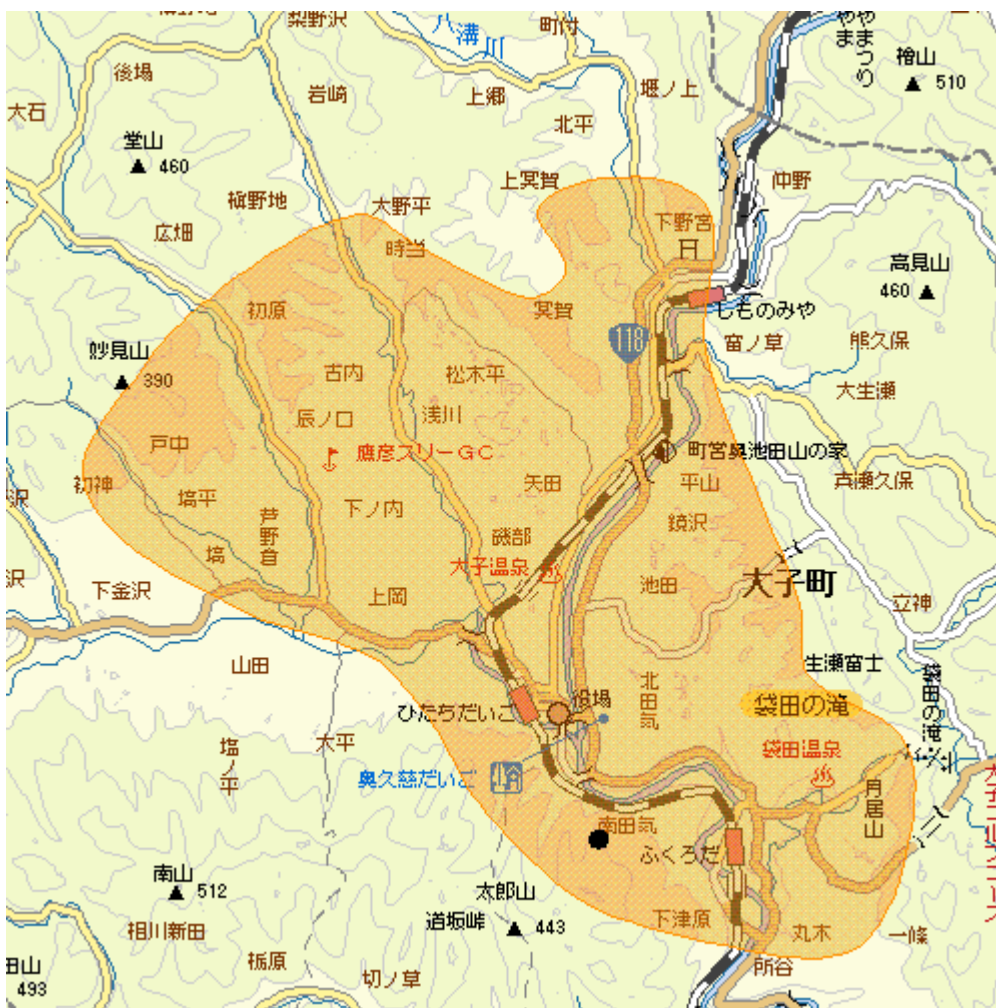

地上デジタルテレビ放送のエリア（茨城県大子中継局）

＜平成20年11月10日開局予定＞

放送のエリア

- 送信所（大子町南田気）

偏波面 水平偏波

放送局名	リモコン番号	周波数
日本放送協会（総合）	1	20ch
日本放送協会（教育）	2	13ch

注1 エリアは、電波法令に規定する「放送区域」を表しており、地上10メートルの高さで、送信所からの放送波の電界強度が1mV/m以上得られる区域として算出されたものです。

2 エリア内であっても、地形やビル陰等により電波が遮られる場合など、視聴できないことがあります。