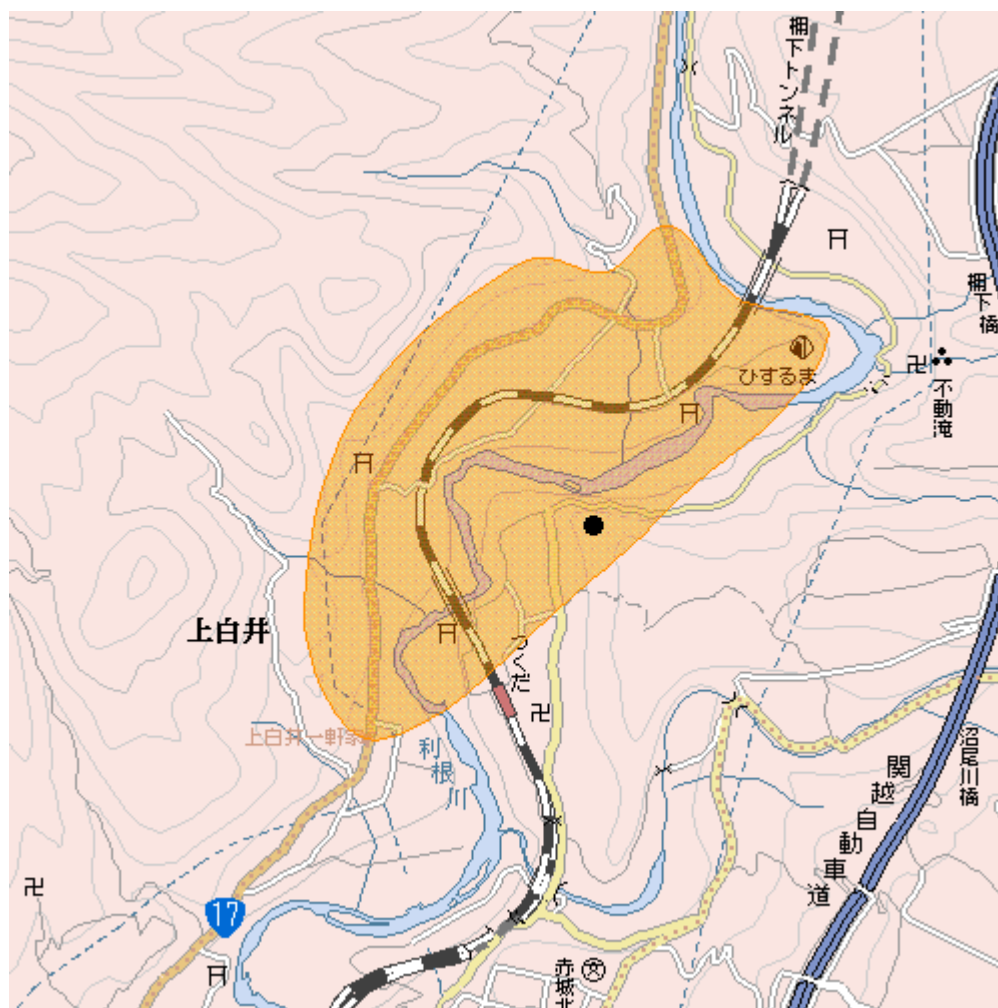

地上デジタルテレビ放送のエリア（群馬県子持小川原中継局）

<平成21年12月25日開局予定>

- 放送のエリア
- 送信所
(渋川市赤城町)
- 偏波面 水平偏波

放送局名	リモコン番号	周波数
日本放送協会（総合）	1	20ch
日本放送協会（教育）	2	13ch
群馬テレビ	3	21ch
日本テレビ放送網	4	14ch
テレビ朝日	5	17ch
TBSテレビ	6	15ch
テレビ東京	7	18ch
フジテレビジョン	8	16ch

- 注1 エリアは、電波法令に規定する「放送区域」を表しており、地上10メートルの高さで、送信所からの放送波の電界強度が1mV/m以上得られる区域として算出されたものです。
- 2 エリア内であっても、地形やビル陰等により電波が遮られる場合など、視聴できないことがあります。