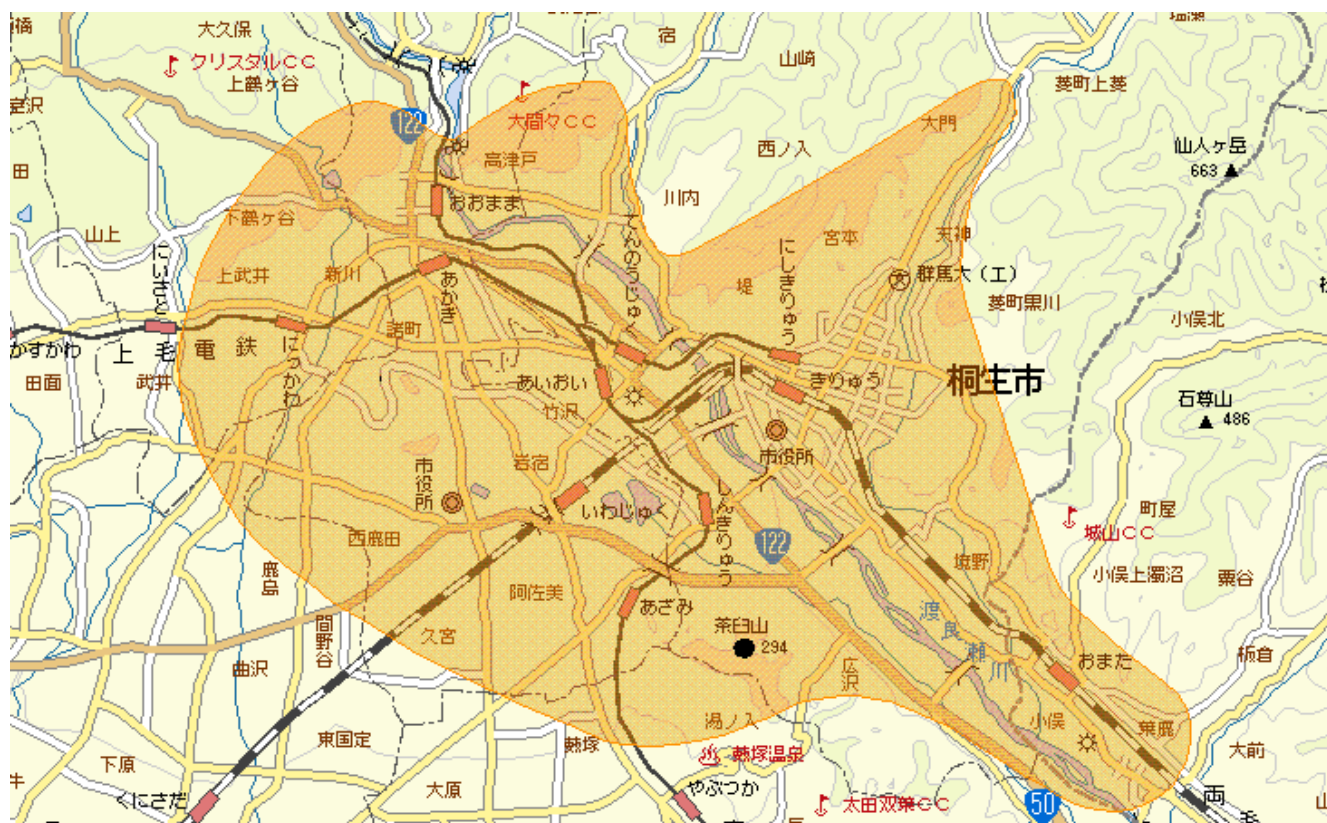

地上デジタルテレビ放送のエリア（群馬県桐生中継局）

＜平成20年12月12日開局予定＞

放送のエリア

- 送信所（桐生市広沢町）

偏波面 水平偏波

放送局名	リモコン番号	周波数
日本放送協会（総合）	1	37ch
日本放送協会（教育）	2	26ch
群馬テレビ	3	19ch
日本テレビ放送網	4	25ch
テレビ朝日	5	24ch
東京放送	6	22ch
テレビ東京	7	23ch
フジテレビジョン	8	21ch

注1 エリアは、電波法令に規定する「放送区域」を表しており、地上10メートルの高さで、送信所からの放送波の電界強度が1mV/m以上得られる区域として算出されたものです。

2 エリア内であっても、地形やビル陰等により電波が遮られる場合など、視聴できないことがあります。

日本放送協会及び在京民放5社（注）は、平成19年12月から既に地上デジタルテレビ放送を開始しています。

（注）在京民放5社：日本テレビ放送網株式会社、株式会社テレビ朝日、株式会社東京放送、株式会社テレビ東京、株式会社フジテレビジョン