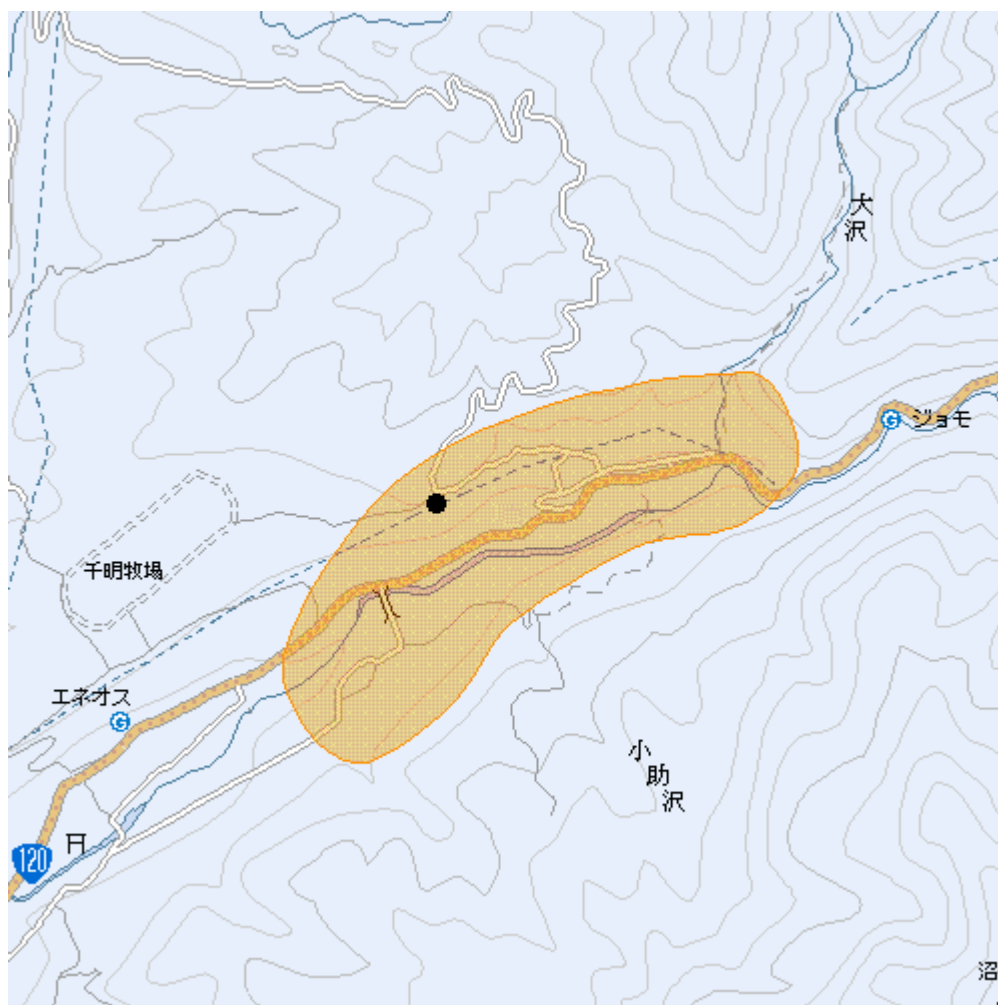

地上デジタルテレビ放送のエリア（群馬県片品東小川中継局）

<平成21年12月25日開局予定>

- 放送のエリア
 ● 送信所
 （片品村大字東小川）
 偏波面 水平偏波

放送局名	リモコン番号	周波数
日本放送協会（総合）	1	20ch
日本放送協会（教育）	2	26ch
群馬テレビ	3	17ch
日本テレビ放送網	4	25ch
テレビ朝日	5	24ch
TBSテレビ	6	22ch
テレビ東京	7	23ch
フジテレビジョン	8	21ch

- 注1 エリアは、電波法令に規定する「放送区域」を表しており、地上10メートルの高さで、送信所からの放送波の電界強度が1mV/m以上得られる区域として算出されたものです。
- 2 エリア内であっても、地形やビル陰等により電波が遮られる場合など、視聴できないことがあります。