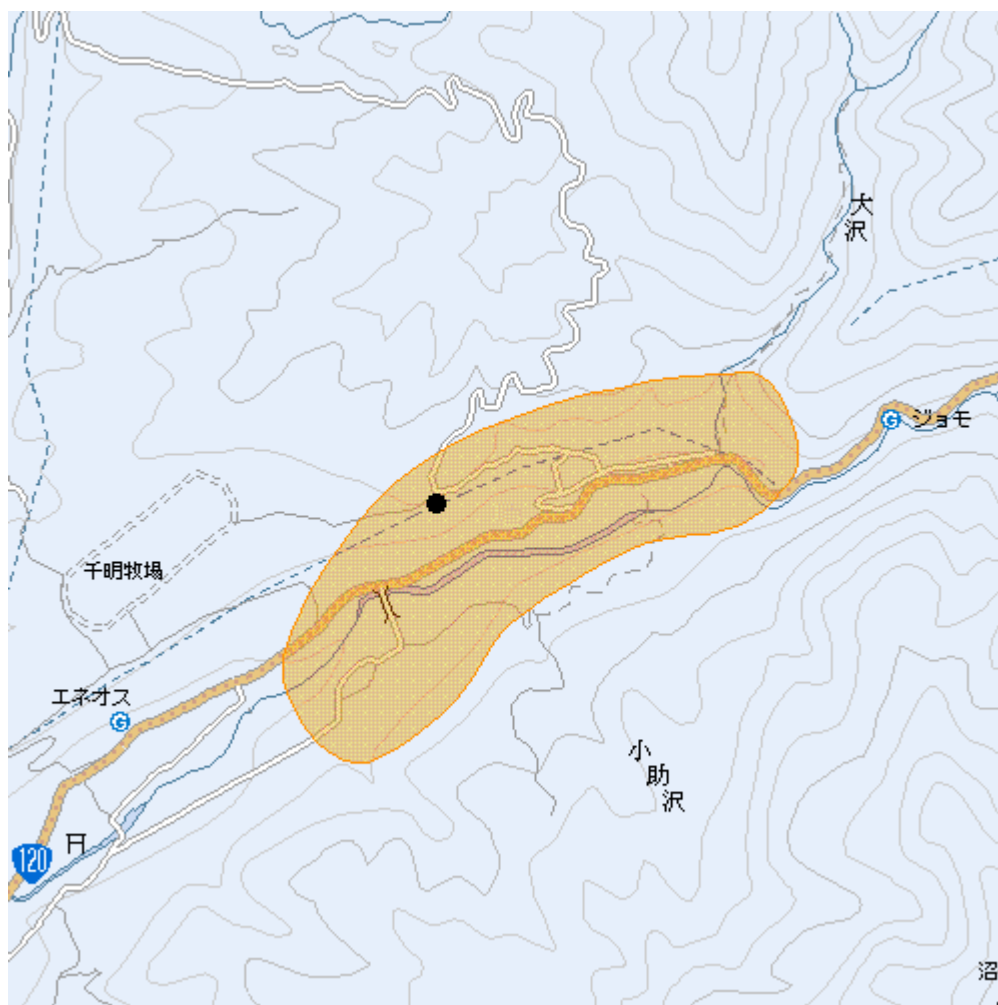

## 地上デジタルテレビ放送のエリア（群馬県片品東小川中継局）

&lt;平成21年12月25日開局予定&gt;

- 放送のエリア  
 ● 送信所  
 （片品村大字東小川）  
 偏波面 水平偏波

| 放送局名       | リモコン番号 | 周波数  |
|------------|--------|------|
| 日本放送協会（総合） | 1      | 20ch |
| 日本放送協会（教育） | 2      | 26ch |
| 群馬テレビ      | 3      | 17ch |
| 日本テレビ放送網   | 4      | 25ch |
| テレビ朝日      | 5      | 24ch |
| TBSテレビ     | 6      | 22ch |
| テレビ東京      | 7      | 23ch |
| フジテレビジョン   | 8      | 21ch |

- 注1 エリアは、電波法令に規定する「放送区域」を表しており、地上10メートルの高さで、送信所からの放送波の電界強度が1mV/m以上得られる区域として算出されたものです。
- 2 エリア内であっても、地形やビル陰等により電波が遮られる場合など、視聴できないことがあります。