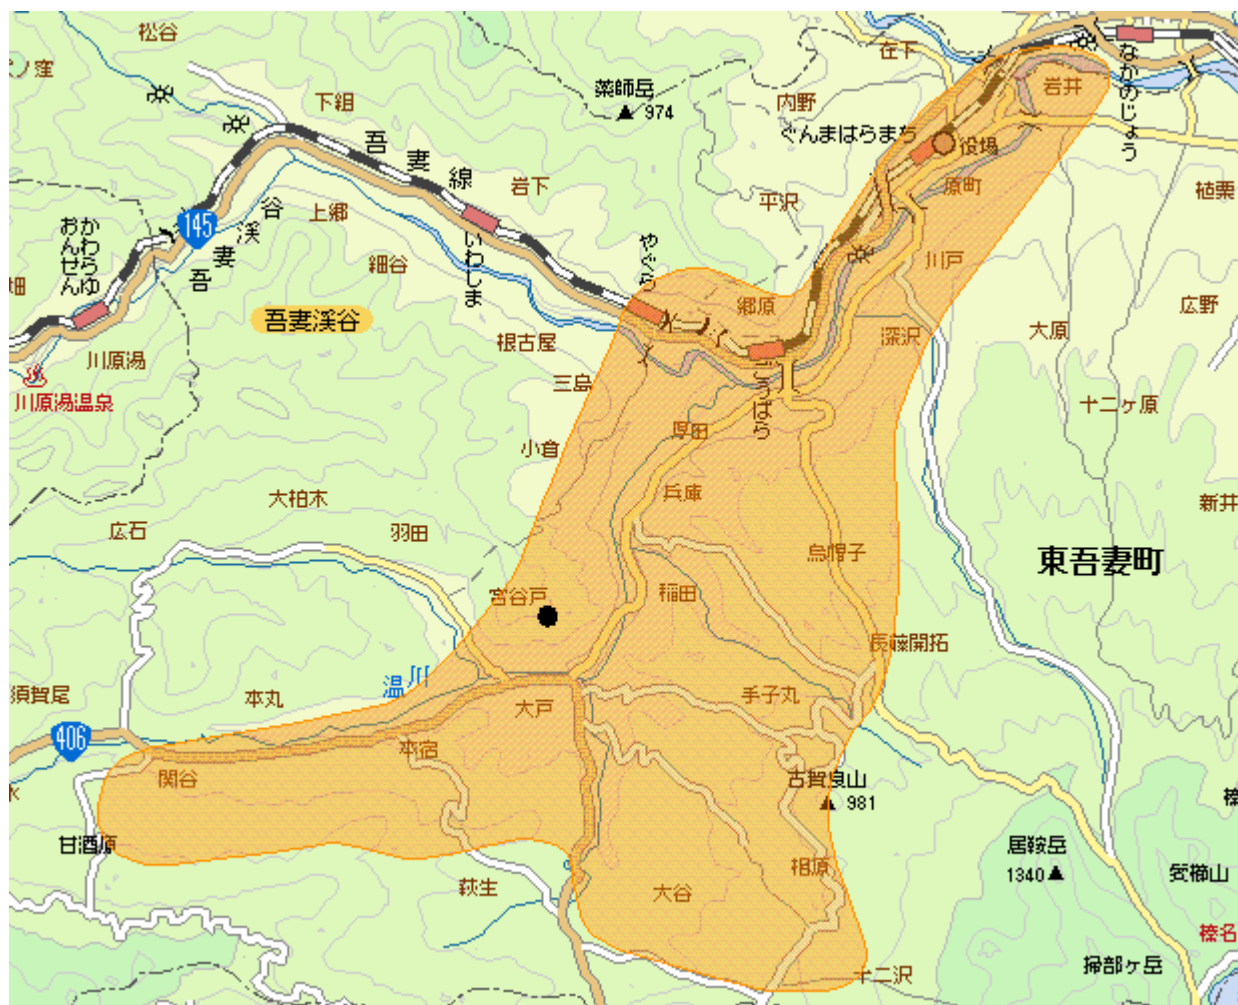

## 地上デジタルテレビ放送のエリア（群馬県 吾妻中継局）

&lt;平成20年3月27日開局予定&gt;

放送のエリア

- 送信所

(東吾妻町大戸)

偏波面 水平偏波

放送局名	リモコン番号	周波数
日本放送協会（総合）	1	20ch
日本放送協会（教育）	2	13ch
群馬テレビ	3	18ch
日本テレビ	4	14ch
テレビ朝日	5	24ch
東京放送	6	22ch
テレビ東京	7	29ch
フジテレビジョン	8	21ch

注1 エリアは、電波法令に規定する「放送区域」を表しており、地上10メートルの高さで、送信所からの放送波の電界強度が1mV/m以上得られる区域として算出されたものです。

2 エリア内であっても、地形やビル陰等により電波が遮られる場合など、視聴できないことがあります。

日本放送協会及び在京民放5社は、平成19年12月10日から既に地上デジタルテレビ放送を開始しています。