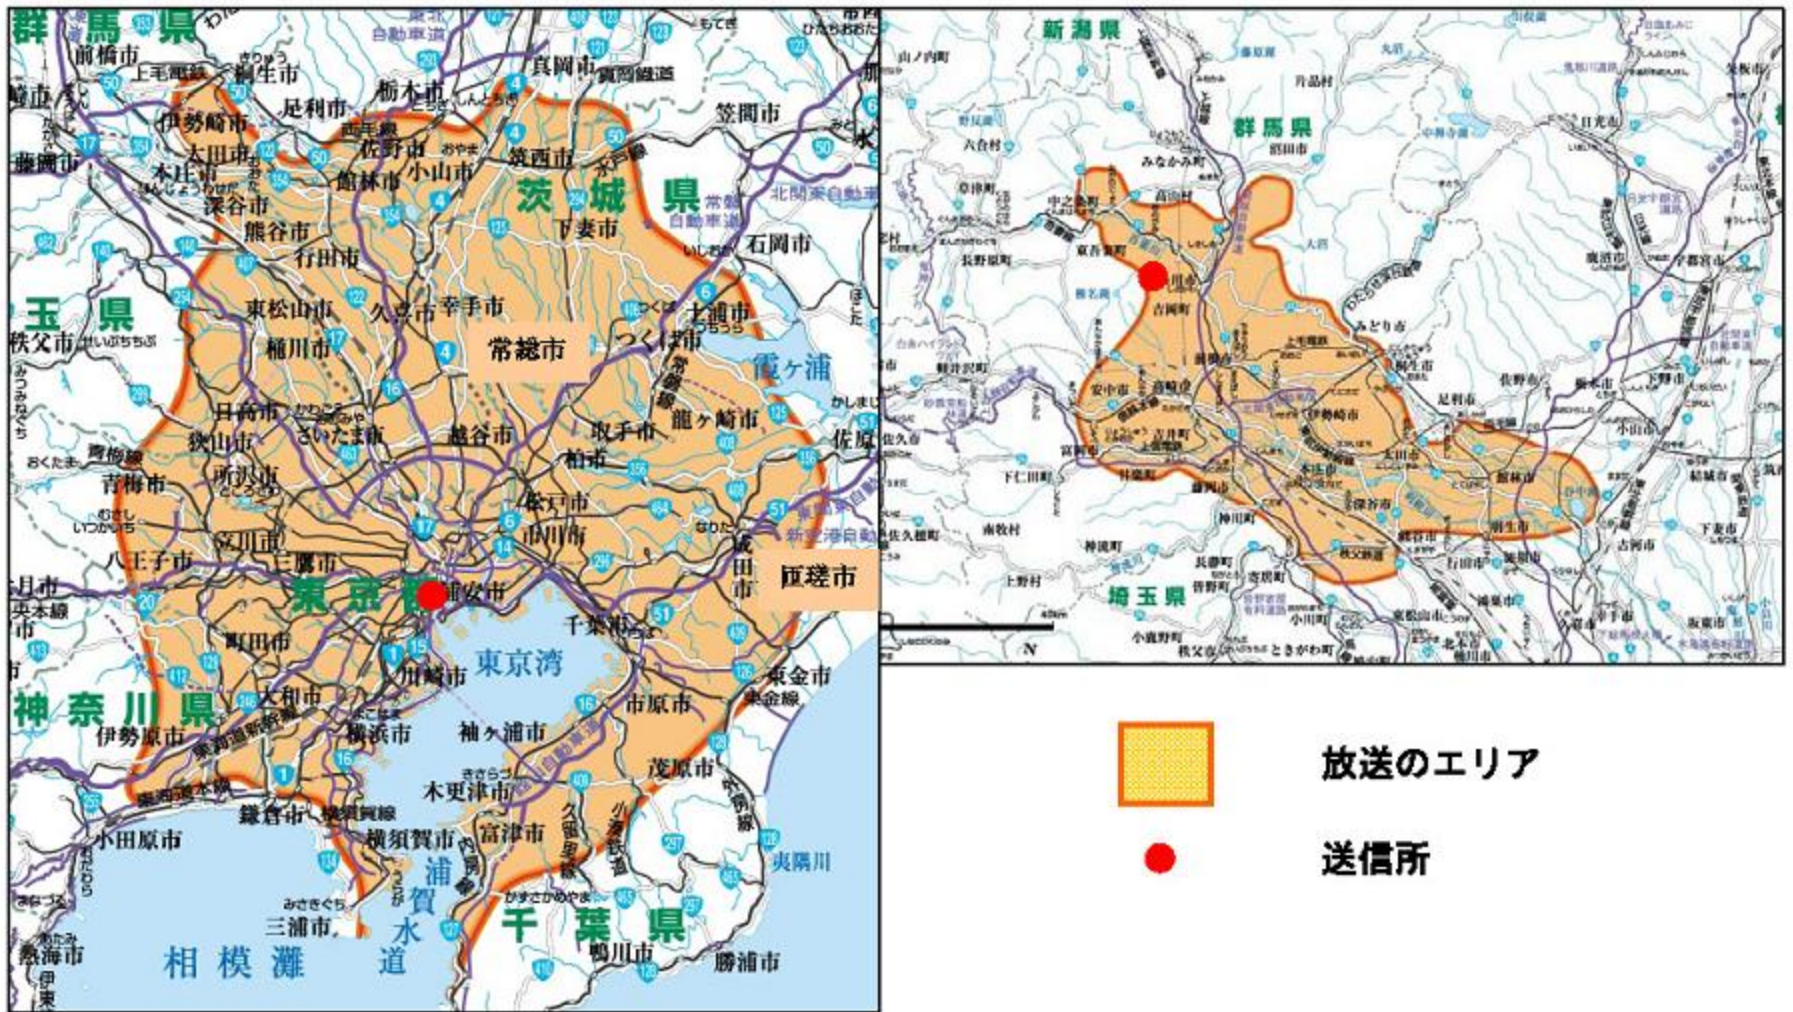

地上デジタルテレビ放送のエリア（放送大学）

＜平成18年12月1日開局予定＞

親局の放送エリア

前橋中継局の放送エリア

放送局名	送信所	リモコン番号	周波数
放送大学（親局）	東京タワー	12	28ch
放送大学（前橋中継局）	榛名山ニツ岳	12	28ch

- 注1 エリアは、電波法令に規定する「放送区域」を表しており、地上10メートルの高さで、送信所からの放送波の電界強度が1mV/m以上得られる区域として算出されたものです。
- 2 エリア内であっても、地形やビル陰等により電波が遮られる場合など、視聴できないことがあります。