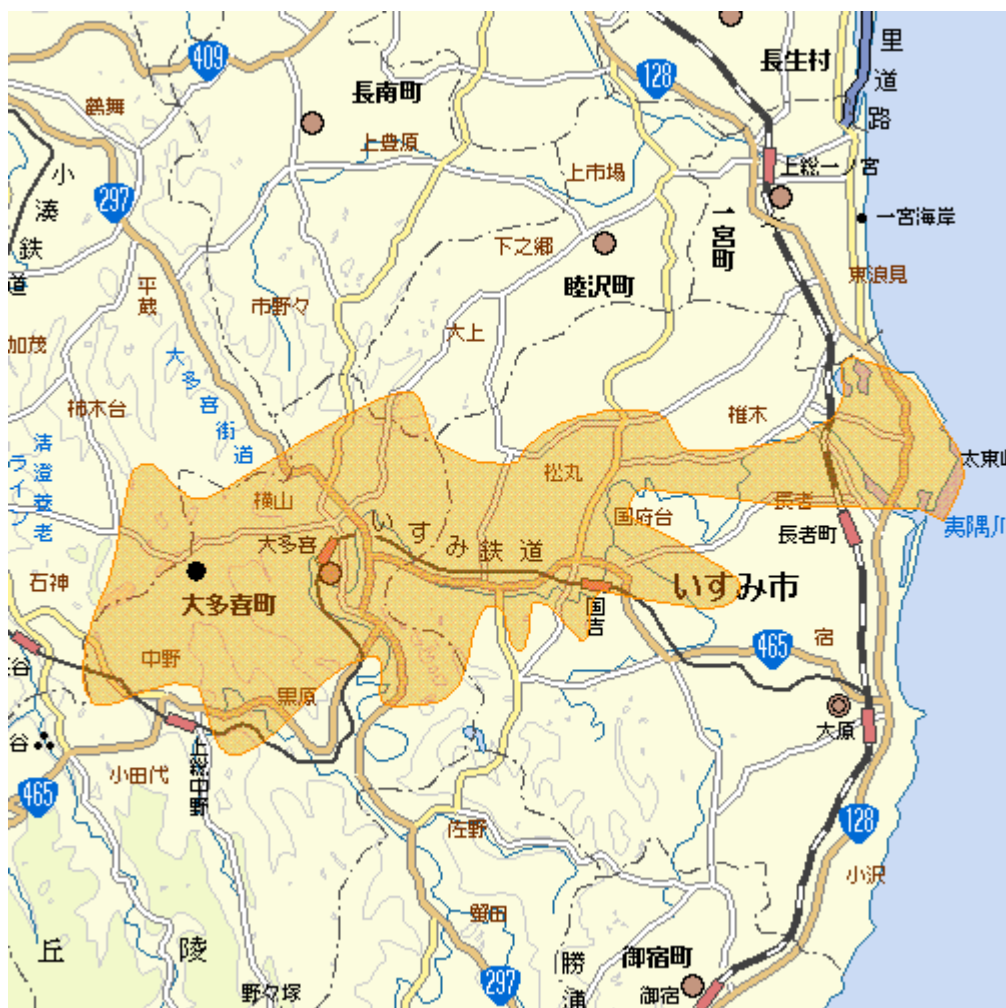

地上デジタルテレビ放送のエリア（千葉県大多喜中継局）

<平成19年12月25日開局予定>

放送のエリア

- 送信所（大多喜町伊藤大山）

偏波面 水平偏波

放送局名	リモコン番号	周波数
NHK（総合）	1	34ch
NHK（教育）	2	26ch
千葉テレビ	3	30ch
日本テレビ	4	25ch
テレビ朝日	5	24ch
東京放送	6	22ch
テレビ東京	7	23ch
フジテレビジョン	8	21ch

注1 エリアは、電波法令に規定する「放送区域」を表しており、地上10メートルの高さで、送信所からの放送波の電界強度が1mV/m以上得られる区域として算出されたものです。

2 エリア内であっても、地形やビル陰等により電波が遮られる場合など、視聴できないことがあります。