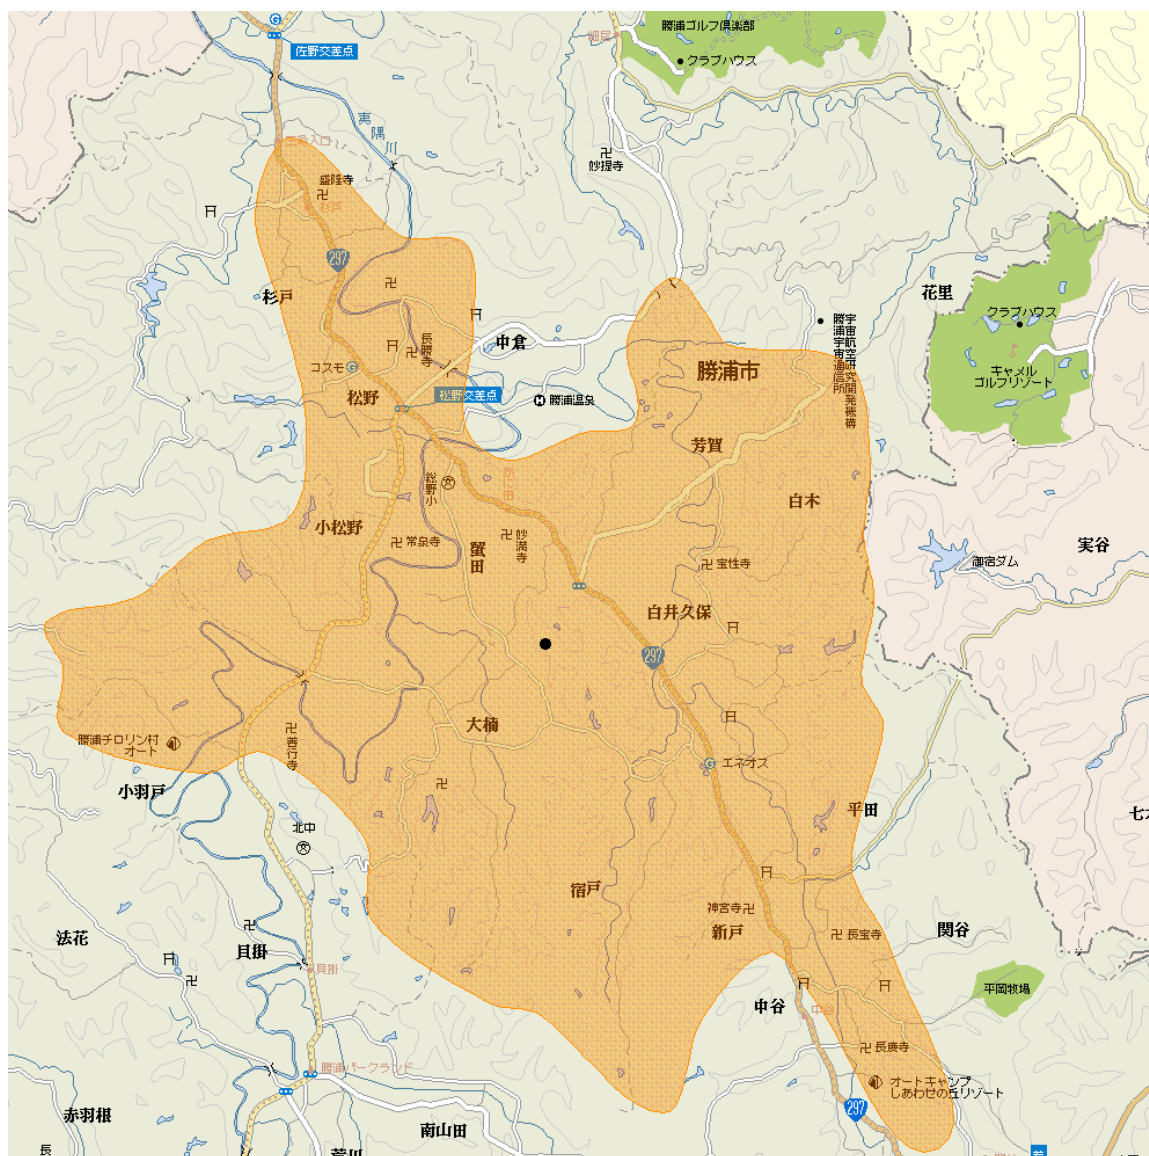

## 地上デジタルテレビ放送のエリア（千葉県勝浦総野中継局）

&lt;平成21年12月25日開局予定&gt;

MAPDATA : AlpsMAP (C) Mapion

Mapion

- 放送のエリア
- 送信所  
(勝浦市大楠)
- 偏波面 水平偏波

放送局名	リモコン番号	周波数
日本放送協会（総合）	1	37ch
日本放送協会（教育）	2	39ch
千葉テレビ放送	3	29ch
日本テレビ放送網	4	33ch
テレビ朝日	5	43ch
TBSテレビ	6	41ch
テレビ東京	7	31ch
フジテレビジョン	8	35ch

- 注1 エリアは、電波法令に規定する「放送区域」を表しており、地上10メートルの高さで、送信所からの放送波の電界強度が1mV/m以上得られる区域として算出されたものです。
- 2 エリア内であっても、地形やビル陰等により電波が遮られる場合など、視聴できないことがあります。