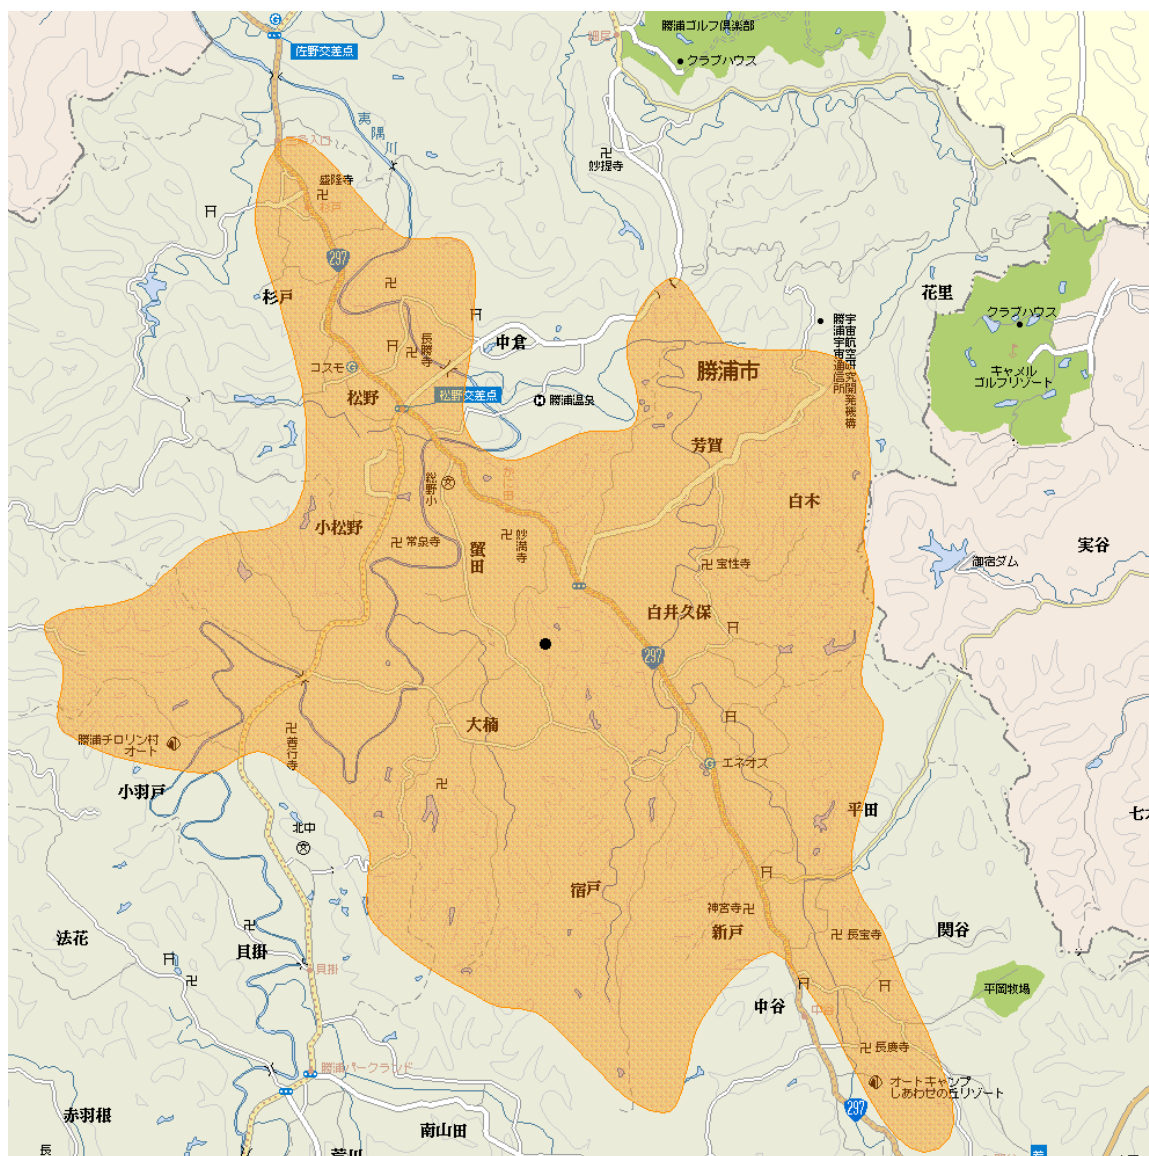

地上デジタルテレビ放送のエリア（千葉県勝浦総野中継局）

<平成21年12月25日開局予定>

MAPDATA : AlpsMAP (C) Mapion

Mapion

- 放送のエリア
- 送信所
(勝浦市大楠)
- 偏波面 水平偏波

放送局名	リモコン番号	周波数
日本放送協会（総合）	1	37ch
日本放送協会（教育）	2	39ch
千葉テレビ放送	3	29ch
日本テレビ放送網	4	33ch
テレビ朝日	5	43ch
TBSテレビ	6	41ch
テレビ東京	7	31ch
フジテレビジョン	8	35ch

- 注1 エリアは、電波法令に規定する「放送区域」を表しており、地上10メートルの高さで、送信所からの放送波の電界強度が1mV/m以上得られる区域として算出されたものです。
- 注2 エリア内であっても、地形やビル陰等により電波が遮られる場合など、視聴できないことがあります。