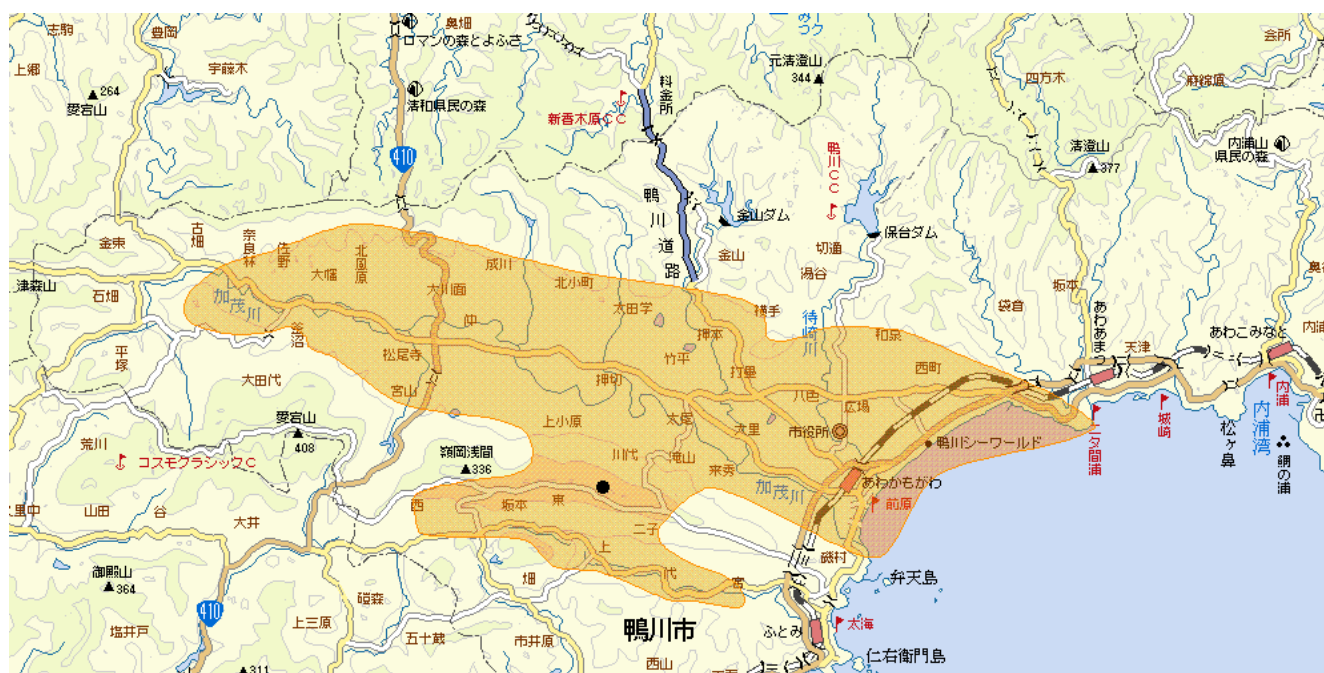

## 地上デジタルテレビ放送のエリア（千葉県鴨川中継局）

&lt;平成22年3月31日開局予定&gt;

MAPDATA : AlpsMAP (C) Mapion

Mapion

放送のエリア

- 送信所

(鴨川市大字主基西)

偏波面 水平偏波

放送局名	リモコン番号	周波数
日本放送協会（総合）	1	50ch
日本放送協会（教育）	2	52ch
千葉テレビ放送	3	30ch
日本テレビ放送網	4	44ch
テレビ朝日	5	32ch
TBSテレビ	6	48ch
テレビ東京	7	31ch
フジテレビジョン	8	38ch

注1 エリアは、電波法令に規定する「放送区域」を表しており、地上10メートルの高さで、送信所からの放送波の電界強度が1mV/m以上得られる区域として算出されたものです。

2 エリア内であっても、地形やビル陰等により電波が遮られる場合など、視聴できないことがあります。