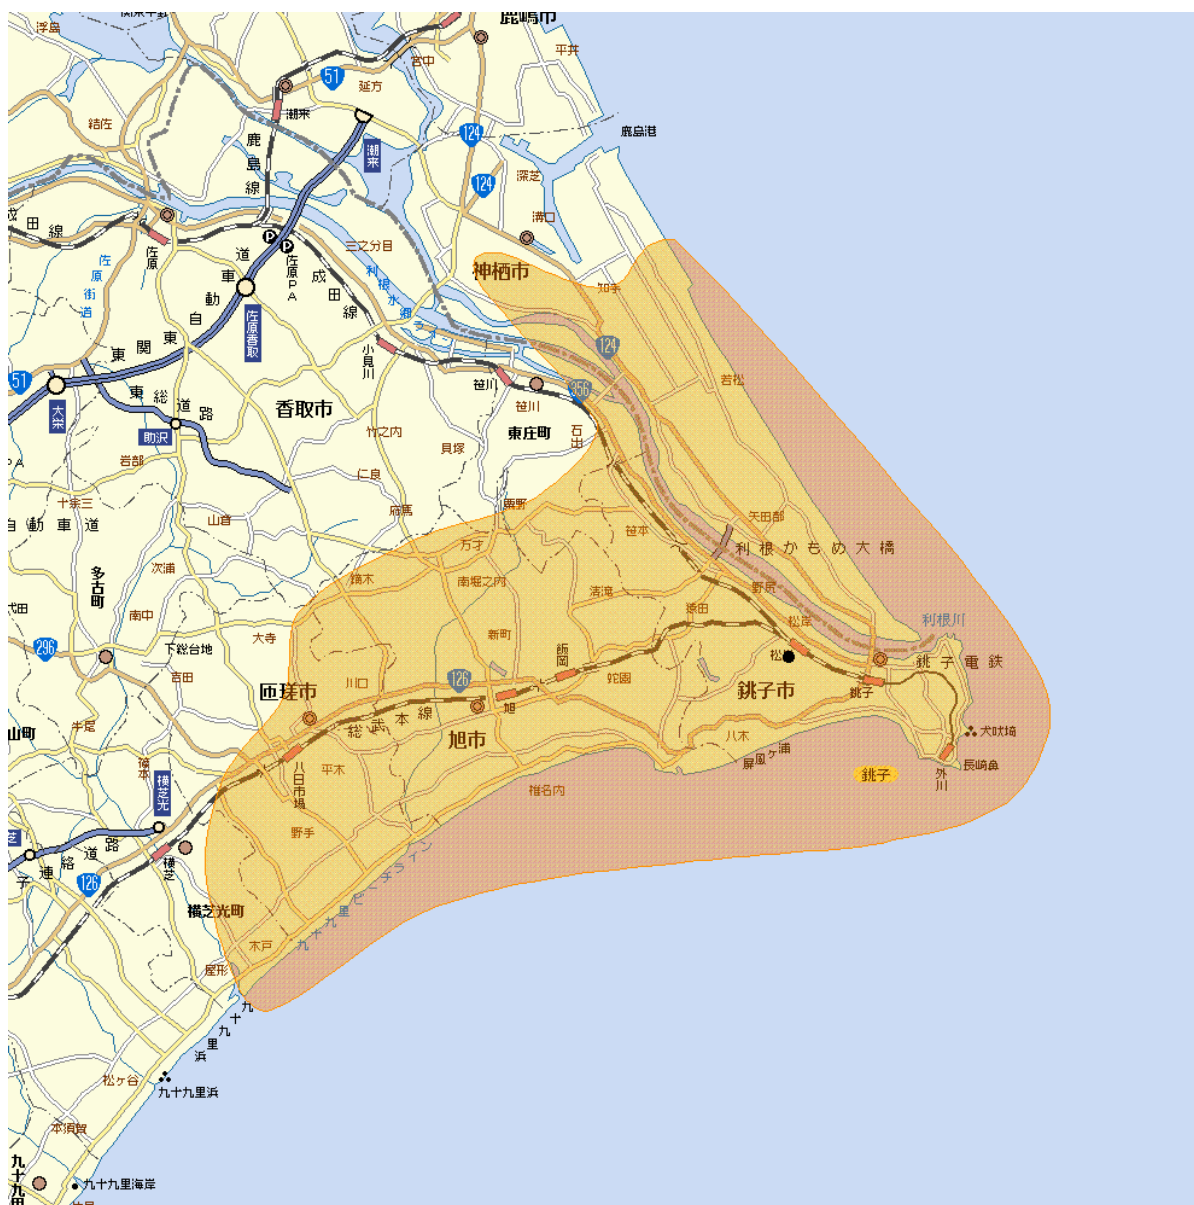

地上デジタルテレビ放送のエリア（千葉県銚子中継局）

<平成22年3月8日放送開始予定>

MAPDATA : AlpsMAP (C)Mapion

Mapion

- 放送のエリア（変更後）
- 送信所
(銚子市松岸見晴台)
- 偏波面 水平偏波

放送局名	リモコン番号	周波数
日本放送協会（総合）	1	34ch
日本放送協会（教育）	2	26ch
千葉テレビ放送	3	30ch
日本テレビ放送網	4	25ch
テレビ朝日	5	24ch
TBSテレビ	6	22ch
テレビ東京	7	23ch
フジテレビジョン	8	21ch

注1 エリアは、電波法令に規定する「放送区域」を表しており、地上10メートルの高さで、送信所からの放送波の電界強度が1mV/m以上得られる区域として算出されたものです。

注2 エリア内であっても、地形やビル陰等により電波が遮られる場合など、視聴できないことがあります。