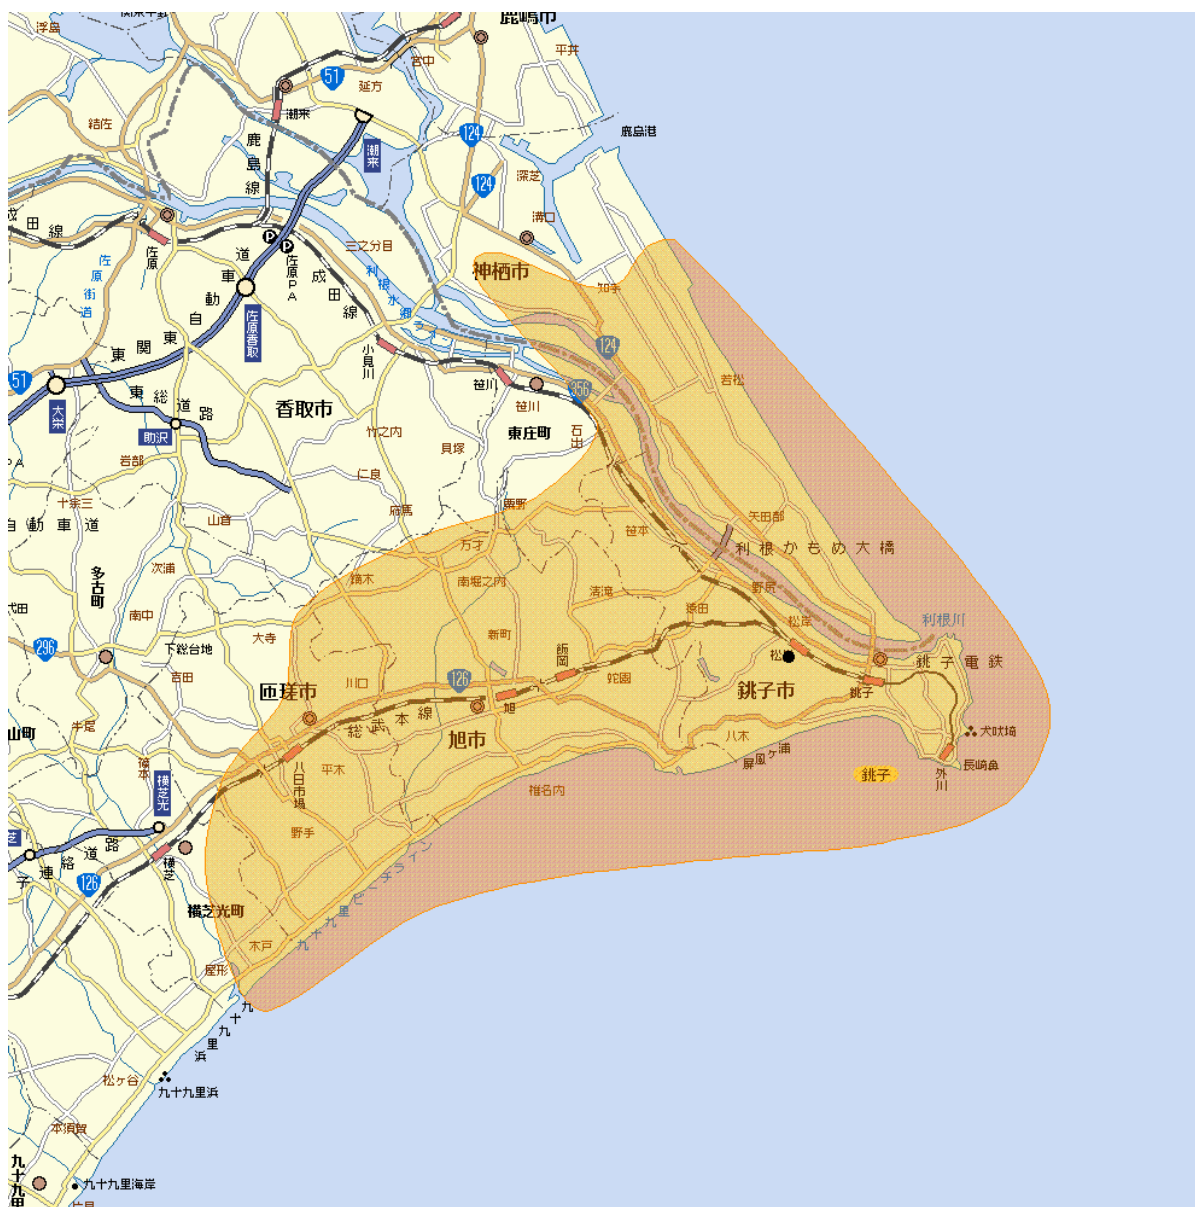

地上デジタルテレビ放送のエリア（千葉県銚子中継局）

<平成22年3月8日放送開始予定>

MAPDATA : AlpsMAP (C)Mapion

Mapion

- 放送のエリア（変更後）
- 送信所
（銚子市松岸見晴台）
- 偏波面 水平偏波

放送局名	リモコン番号	周波数
日本放送協会（総合）	1	34ch
日本放送協会（教育）	2	26ch
千葉テレビ放送	3	30ch
日本テレビ放送網	4	25ch
テレビ朝日	5	24ch
TBSテレビ	6	22ch
テレビ東京	7	23ch
フジテレビジョン	8	21ch

注1 エリアは、電波法令に規定する「放送区域」を表しており、地上10メートルの高さで、送信所からの放送波の電界強度が1mV/m以上得られる区域として算出されたものです。

注2 エリア内であっても、地形やビル陰等により電波が遮られる場合など、視聴できないことがあります。