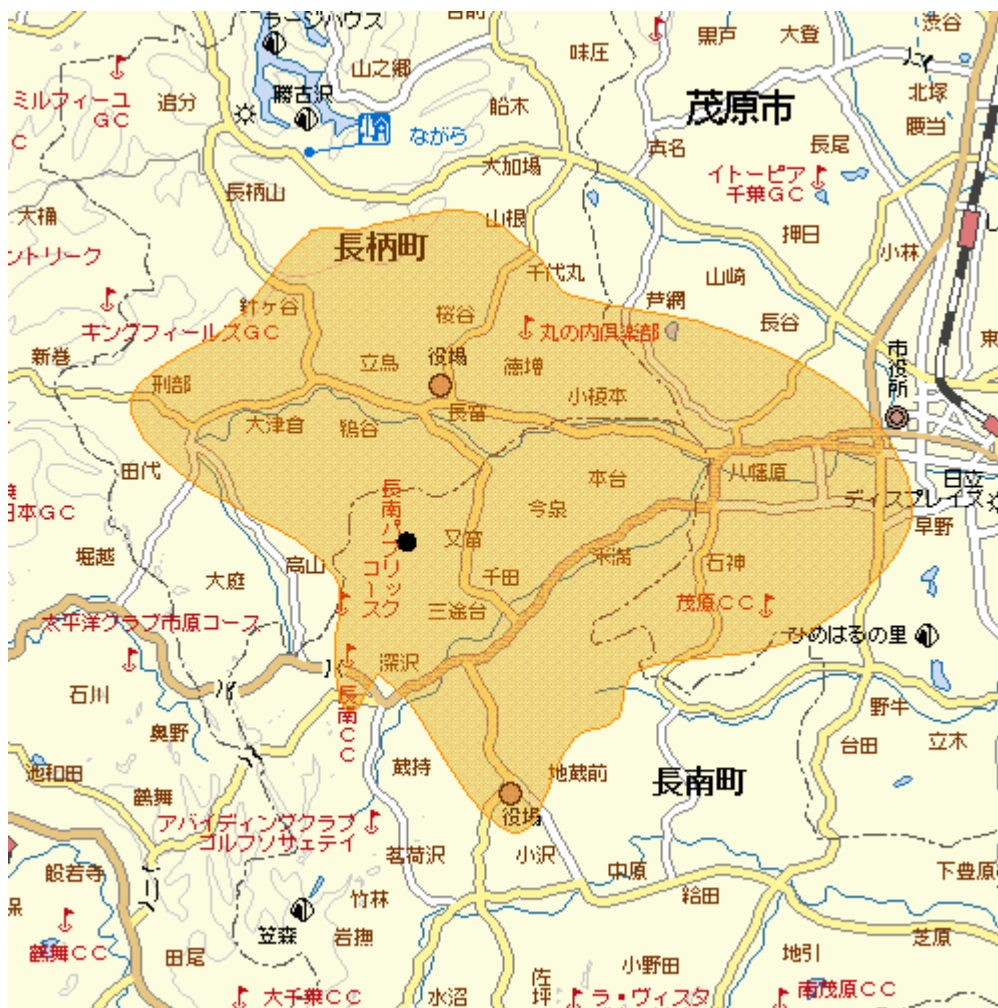

地上デジタルテレビ放送のエリア（千葉県長南中継局）

＜平成20年12月16日開局予定＞

放送のエリア

- 送信所（長南町）

たなげきこりやま
棚毛木樵山

偏波面 水平偏波

放送局名	リモコン番号	周波数
日本放送協会（総合）	1	32ch
日本放送協会（教育）	2	13ch
千葉テレビ放送	3	30ch
日本テレビ放送網	4	33ch
テレビ朝日	5	17ch
東京放送	6	15ch
テレビ東京	7	18ch
フジテレビジョン	8	19ch

- 注1 エリアは、電波法令に規定する「放送区域」を表しており、地上10メートルの高さで、送信所からの放送波の電界強度が1mV/m以上得られる区域として算出されたものです。
- 2 エリア内であっても、地形やビル陰等により電波が遮られる場合など、視聴できないことがあります。