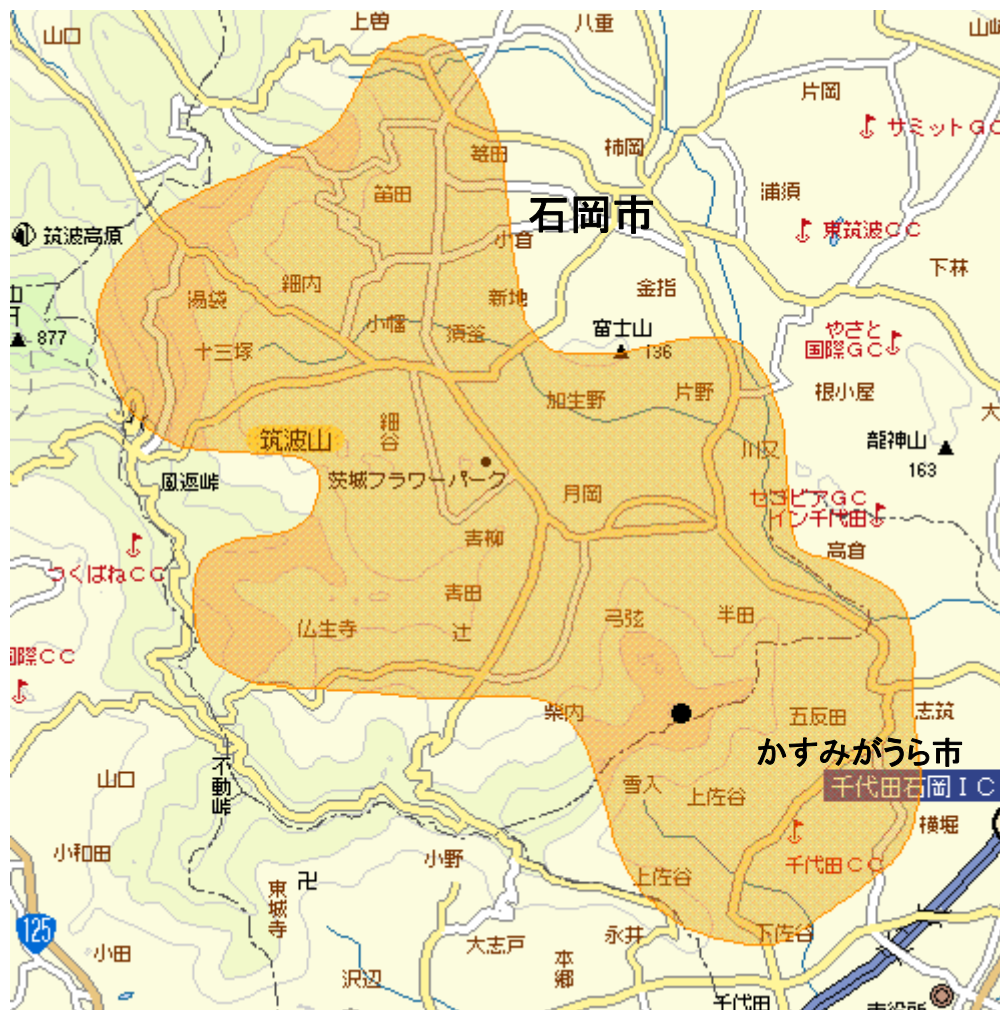

## 地上デジタルテレビ放送のエリア（茨城県八郷南中継局）

<日本放送協会：平成22年12月24日開局予定>

<在京民放5社(注)：平成23年9月開局予定>

MAPDATA : AlpsMAP (C) Mapion

Mapion

 放送のエリア

- 送信所  
(石岡市弓弦)

偏波面 垂直偏波

放送局名	リモコン番号	周波数
日本放送協会（総合）	1	20ch
日本放送協会（教育）	2	13ch
日本テレビ放送網	4	33ch
テレビ朝日	5	43ch
TBSテレビ	6	36ch
テレビ東京	7	37ch
フジテレビジョン	8	41ch

注1 エリアは、電波法令に規定する「放送区域」を表しており、地上10メートルの高さで、送信所からの放送波の電界強度が1mV/m以上得られる区域として算出されたものです。

2 エリア内であっても、地形やビル陰等により電波が遮られる場合など、視聴できないことがあります。

(注) 在京民放5社：日本テレビ放送網、テレビ朝日、TBSテレビ、テレビ東京、フジテレビジョン